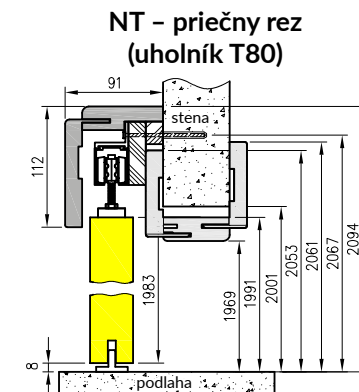

Výška krídla bez poldrážky - 1983 mm

Jednoduchý posuvný systém

symbol	„60“	„70“	„80“	„90“	„100“
AA	600	700	800	900	1000
A	604	704	804	904	1004
C	648	748	848	948	1048
D	668	768	868	968	1068
E	754	854	954	1054	1154
E*	788	888	988	1088	1188
S	644	744	844	944	1044

Dvojitý posuvný systém

symbol	„120“	„140“	„160“	„180“	„200“
AA	1200	1400	1600	1800	2000
A	1200	1400	1600	1800	2000
C	1244	1444	1644	1844	2044
D	1264	1464	1664	1864	2064
E	1350	1550	1750	1950	2150
E*	1384	1584	1784	1984	2184
S**	644	744	844	944	1044

*Nevyrába sa v dvojitom systéme
S** šírka jedného krídla