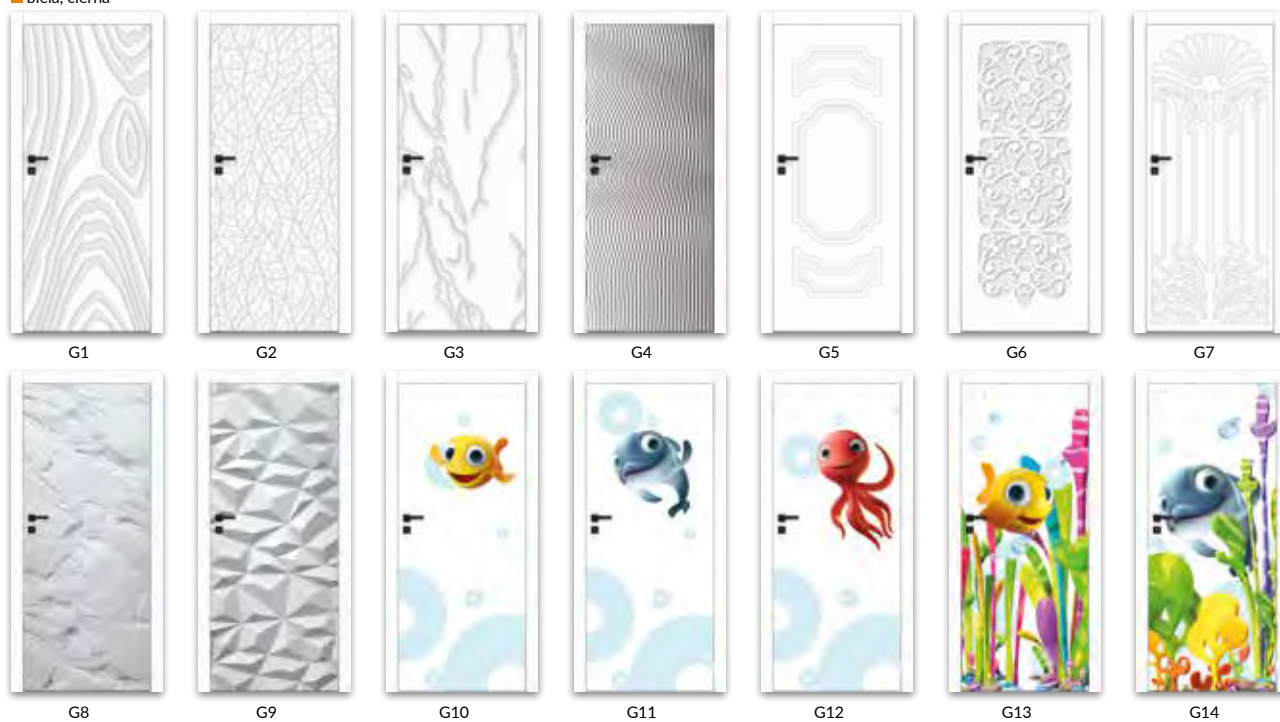

GRAFI bezfalcové

■ biela, čierna

G1

G2

G3

G4

G5

G6

G7

G8

G9

G10

G11

G12

G13

G14