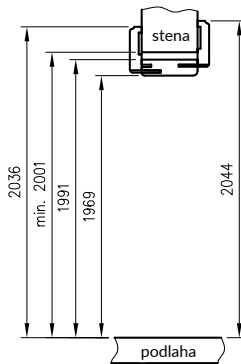

Prierez TUN zo zásuvnou časťou K63