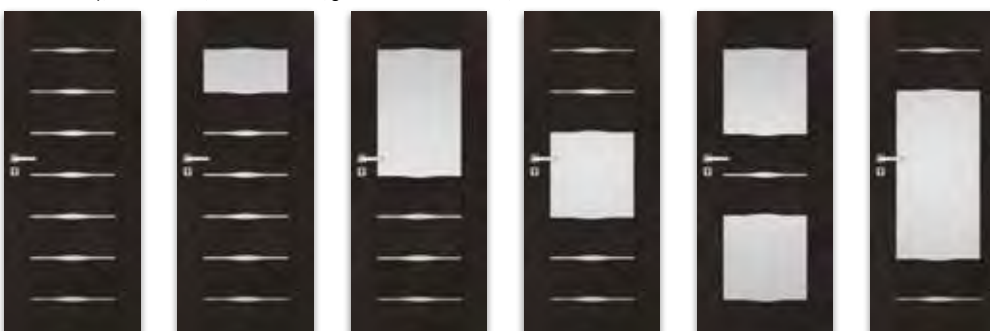

VERANO 0

VERANO 1

VERANO 2

VERANO 3

VERANO 4

VERANO 5

Sklo v štandarde: MAT DRE, decormat hnedé, decormat grafitové a priehľadné sklo

Možnosť za príplatok

- » ventilačné objímky: kovové, plastové
- » krídla „90“ a „100“
- » vetracie podrezanie
- » dvojkrídlové dvere

** dekor je k dispozícii do vypredania zásob

*** dekor iba pri vodorovnom smere vlákien

POZOR: krídlo s poldrážkou - rovná hrana

Krídlo falcové

- » Ostrá hrana
- » 3 strieborné závesy
- » Zadlabavací zámok vo verzii interierový kľúč, FAB vložka, WC motýlik alebo zámok len s kľučkou

model	skupina ■
VERANO 0-5	241 € | 289,2 €