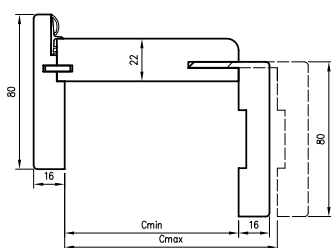

Profil zárubne: