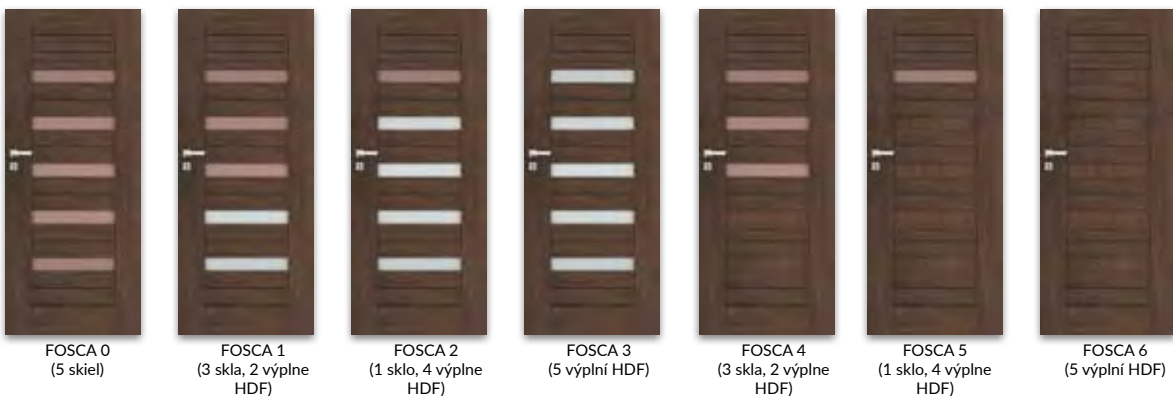

FOSCA 0

(5 skiel)

FOSCA 1

(3 skla, 2 výplne HDF)

FOSCA 2

(1 sklo, 4 výplne HDF)

FOSCA 3

(5 výplní HDF)

FOSCA 4

(3 skla, 2 výplne HDF)

FOSCA 5

(1 sklo, 4 výplne HDF)

FOSCA 6

(5 výplní HDF)

FOSCA

Skla v štandarde: MAT DRE, decormat hnedá, decormat grafitové a priehľadné sklo

Možnosť za príplatok

- » vetracie rúrky: ocelové, umelohmotné
- » krídla „90° a „100°

- » vetracie podrezanie dverí
- » dvojkrídle dvere

** dekor je k dispozícii do vypredania zásob

*** dekor iba pri vodorovnom smere vlákien

POZOR: krídlo s poldrážkou - rovná hrana

Krídlo falcové

- » Ostrá hrana
- » 3 strieborné závesy
- » Zadlabavací zámok vo verzii interierový kľúč, FAB vložka, WC motýlik alebo zámok len s kľúčkou

model	skupina ■	skupina ■
FOSCA 0,4-6	221 € | 265,2 €	204 € | 244,8 €
FOSCA 1-3	248 € | 297,6 €	230 € | 276 €