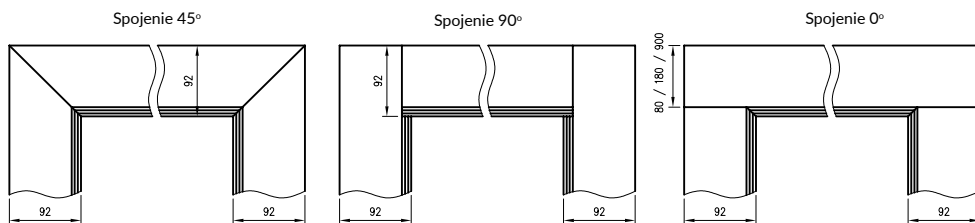

Prierez ORB

Zvislý prierez ORB

DRE regulovaná zárubňa bezfalcová

KONŠTRUKCIA

Nastaviteľná bezfalcová zárubňa je vyrobená z vysoko kvalitnej MDF dosky na báze dreva. Z expozičnej strany je celá pokrytá drevu podobnou dekoratívnou fóliou DRE-Cell Decor, 3D fóliou, CPL laminátom alebo lakovaná **. Jej konštrukcia je prispôbená hrúbke krídla 40 mm a umožňuje jej použitie na steny s hrúbkou 75 - 320 mm ako aj na nastavenie +20 mm.

Vo farbe biela mat je možné spojenie zárubne pod uhlom 90°.

**na dosiahnutie vysokej kvality striekaných zárubní, tieto sú pred samotným nástrekom potiahnuté špeciálnou fóliou na dosiahnutie jednoliateho podkladu.

POUŽITIE

Regulovaná zárubňa bezfalcová je vhodná pre použitie do všetkých kolekcí DRE vo verzii bezfalcovej otváratej.

KOMPLET OBSAHUJE

Diaľkový nosník (vodorovný a dva zvislé prvky) so širokouhlým uhlom (80 mm) s malými polomerami zaoblenia prierezu (R2), tesnenie dverí, sada pántov, sada prvkov na montáž rámu podľa priložené pokyny Zárubne sú balené v kartónových škatuliach.

Zárubňa ORB_075 ma iný prierez, pre hrúbku múru 75-89 mm bude potrebné skrátenie pierka krycej obložky priamo pri montáži.

Zárubňa je z expozičnej strany úplne laminovaná jedným z dostupných laminátov

- DRE Cell Decor,
- laminát 3D,
- laminát CPL (hrúbka 0,15 - 0,2 mm),
- maľovaná (pred maľovaním laminované podkladovým materiálom).

Vzhľadom na spôsob spájania hranolov zárubne a prekladu, dostupné sú zárubne: so spojením 45°, so spojením 90° (iba v odtieňoch: matná biela, biely UV lak, biela borovica, dub pieskový alebo dub poľský 3D).

Novinka: spojenie OO - iba maľované zárubne pre jednokrídlové dvere. Uholníky prekladu (predné a zadné) sú dostupné v troch šírkach 80, 180 alebo 900 mm (v hranoloch sú štandardné uholníky T80)