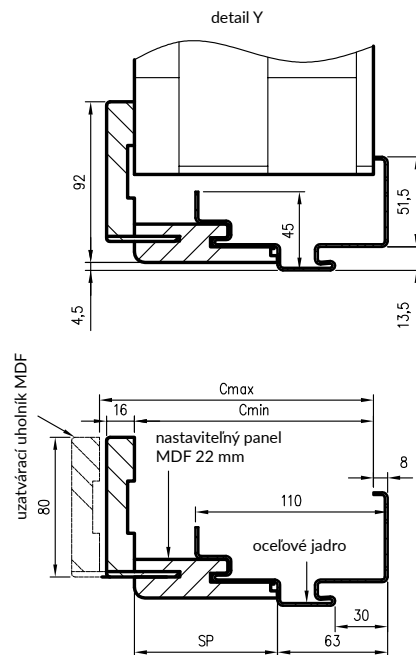

DRE hybridná ocelová zárubňa

Hybridná ocelová zárubňa – inovatívne riešenie v našej ponuke, ktoré spája solídnosť ocelej konštrukcie a dodatočné možnosti umožňujúce plné zastavenie dverových otvorov s použitím prvkov zárubne MDF laminované CPL laminátom. Hybridná zárubňa je spojením kovovej zárubne s pevnou šírkou, MDF panela s 11 variantami šírky a maskujúceho uholníka. Riešenie umožňuje zastavať dverové otvory s hrúbkou 137 až 357 mm a nastaviť uholníkom do 20 mm.

POUŽITIE:

Hybridná zárubňa je určená predovšetkým pre vchodové dvere SOLID a ENTER (má 4 otvory pre výsuvné čapy a jazyk multifunkčnej zámky SOLID), ale môže sa používať aj s interiérovými dverami s poldrážkou – s tým, že časť z materiálov na báze dreva je dostupná iba ako CPL laminát.

varianty zárubne podľa hrúbky steny

	Cmin	Cmax	SP
1	137	157	82
2	157	177	102
3	177	197	122
4	197	217	142
5	217	237	162
6	237	257	182
7	257	277	202
8	277	297	222
9	297	317	242
10	317	337	262
11	337	357	282

* príklady farebných kompozícií hybridnej ocelej zárubne s panelom

rozmery šírky zárubne

šírka	A	B	C	D	E	F
80	800	827	890	910	930	993
90	900	927	990	1010	1030	1093
100	1000	1027	1090	1110	1130	1193