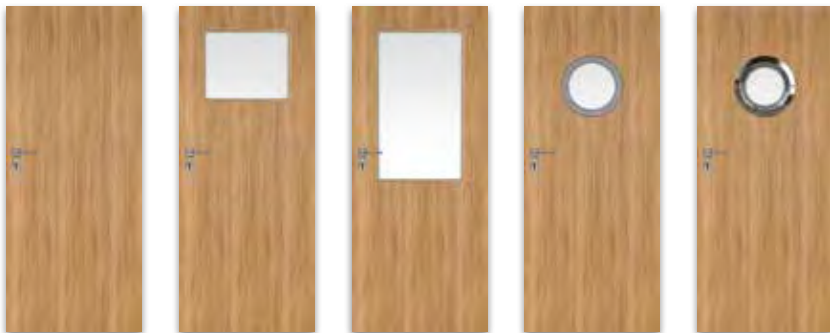

STANDARD CPL

■ biela, popolavá, biela mliečna

■ šedá tmavá, akácia, dub medový, gaštan, dub gray, dub waleský, orech, orech celini, betón 2, orech pálený

STANDARD 10

STANDARD 20

STANDARD 60

BULAJ

BULAJ 10

V štandardnom prevedení skla: biela kôra, žalúzia alebo chinchila
Možnosti s príplatkom:

- » dekoratívne sklo decormat, decormat hnedý, decormat grafit (tyka sa krídla)
- » STANDARD 20, BULAJ
- » STANDARD 60
- » výplň: drevotriesková doska s otvormi
- » krídla „90“ a „100“
- » krídla „110“ (iba STANDARD 10)
- » horná závorová zámka (iba STANDARD 10 s otvorovou drevotrieskou a rovnou zárubňou)
- » vetracie podrezanie
- » vetracie podrezanie dverí
- » dvojkrídle dvere
- » Je možné objednať iba oceľové okrúhle okienko v čiernej alebo ocelevej farbe
- » matné bezpečnostné vrstvené sklo VSG 22.1

POZNÁMKA: Ak chcete objednať, kontaktujte Oddelenie služieb zákazníkom.

** dekor je k dispozícii do vypredania zásob

model	skupina ■	skupina ■
STANDARD 10	127 € | 152,4 €	139 € | 166,8 €
STANDARD 20	154 € | 184,8 €	166 € | 199,2 €
STANDARD 60	158 € | 189,6 €	175 € | 210 €
BULAJ MDF	223 € | 267,6 €	234 € | 280,8 €
BULAJ Oceľový	314 € | 376,8 €	326 € | 391,2 €