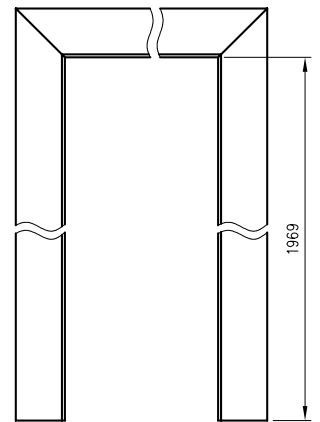

Prierez TUN zo zásuvnou časťou T80