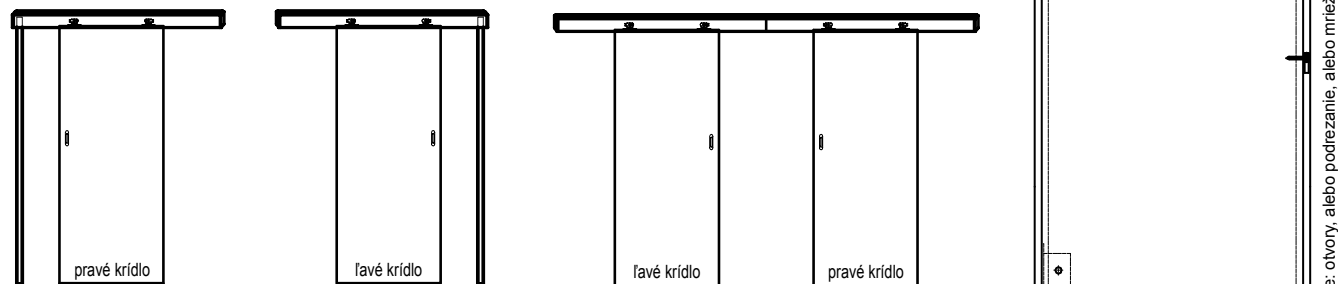

Krídla bez poldrážky – posunovacie

Ponúkame krídla: pravé, ľavé a stredné (krídla bez zámky a úchytky)
dvojitý posuvný systém

Ostatné technické informácie

1. Pri dodržiavaní štandardných rozmerov krídiel a zárubní má škára medzi „hotovou“ podlahou a dolným okrajom krídla 8 mm. Keď chceme, aby bola táto škára menšia, musíme príslušne krátiť zárubne z dolnej strany.

2. Podľa platných predpisov dvere do kúpeľní a samostatného WC sa majú otvárať smerom von z miestnosti, mať minimálnu šírku 0,8 m a výšku 2 m a v dolnej časti vetracie otvory ktorých spoločná veľkosť musí byť minimálne 0,022 m². Plocha ventilačných otvorov je súčtom plôch použitých vetracích opatrení: vetracej mriežky (umožňuje získať plochu 0,022 m² u všetkých veľkostí dverí) alebo vetracieho podrezania dverí, alebo vetracích otvorov a plochy škáry medzi krídlom a podlahou.
Zaručenie vetracej plochy v poldrážkových dverách**