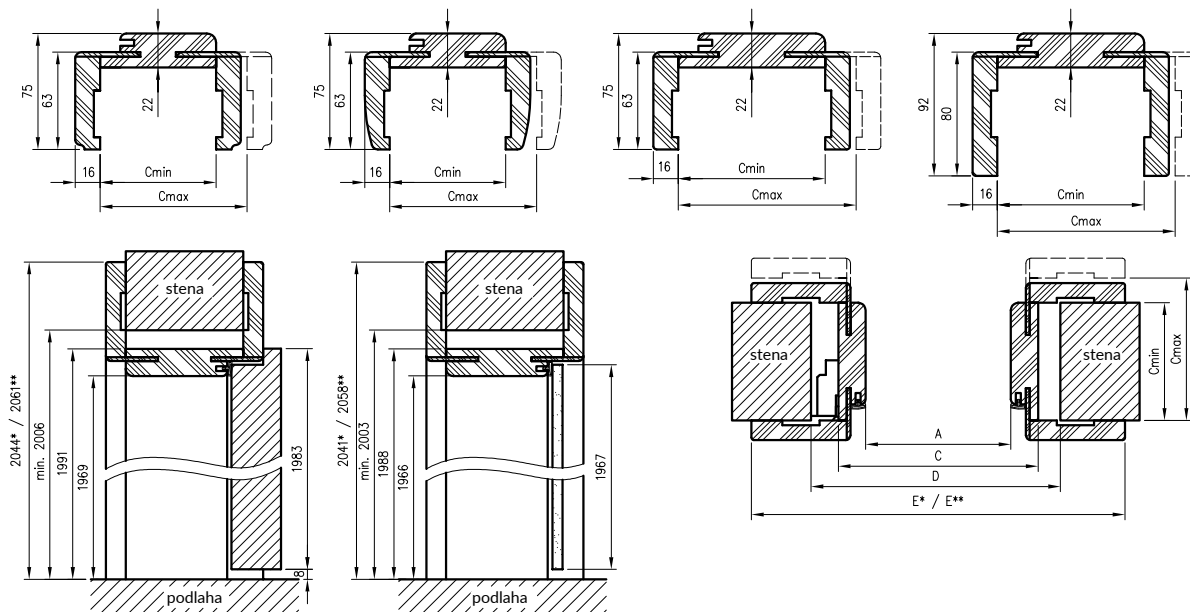

KONŠTRUKCIA

Zárubňa je vyrobená z vysoko kvalitnej MDF dosky. Hlavný panel zárubne spolu s profilmi tvoria tvar písmena C, čo umožňuje finálnu inštaláciu zárubne s hrúbkou 75-300 mm. Podľa hrúbky múru je zárubňa k dispozícii v 12 variantoch šírky panelov, ktoré sú konfigurované s jedným zo štyroch variantov profilov (líšiacich sa tvarom): K63, T63 a T80. Na expozičnej strane je zárubňa celá pokrytá drevu podobnou dekoratívnou fóliou DRE-Cell, 3D fóliou, lakovaná**, navyše fóliou Finish v zárubni s profilom K63 alebo laminátom CPL v zárubni s profilovými profilmi T63 a T80 alebo s prírodnou dýhou v zárubni s profilom T80.

**Na dosiahnutie vysokej kvality striekaných zárubní, tieto sú pred samotným nástrekom potiahnuté špeciálnou fóliou na dosiahnutie jednoliateho podkladu.

POUŽITIE

Zárubňa sa používa pre falcové vnútorné dvere alebo pre sklenené dvere inštalované v stenách s hrúbkou 75 - 320 mm. Podľa hrúbky steny by sa mal zvoliť vhodný variant rámu Cmin, ktorý umožňuje zakrytie steny s hrúbkou Cmin-Cmax s nastavením 20 mm.

KOMPLET OBSAHUJE

Hlavný nosník (vodorovný prvok a dva vertikálne prvky s maskovacími prvkami), tesnenie dverí, sada pántov, sada prvkov určených na montáž zárubne podľa priloženého návodu. Zárubne sú balené v kartónových škatuliach. Zárubne by mali byť vybavené 3 závesmi, s výnimkou sklenených zárubní s 2 závesmi.

CENY NASTAVITELNÝCH ZÁRUBNÍ S PROFILOM K63

Hrúbka múru	OR Finish s profilom K63		OR/ORC Cell i 3D s profilom K63		OR/ORC Cell lakované s profilom K63		
	Cmin	Cmax	sieť	s DPH	sieť	s DPH	
75	95	91 €	109,2 €	112 €	134,4 €	171 €	205,2 €
95	115	96 €	115,2 €	117 €	140,4 €	176 €	211,2 €
120	140	100 €	120 €	121 €	145,2 €	183 €	219,6 €
140	160	102 €	122,4 €	125 €	150 €	190 €	228 €
160	180	106 €	127,2 €	131 €	157,2 €	197 €	236,4 €
180	200	110 €	132 €	135 €	162 €	204 €	244,8 €
200	220	113 €	135,6 €	141 €	169,2 €	210 €	252 €
220	240	117 €	140,4 €	145 €	174 €	216 €	259,2 €
240	260	121 €	145,2 €	149 €	178,8 €	222 €	266,4 €
260	280	124 €	148,8 €	155 €	186 €	230 €	276 €
280	300	128 €	153,6 €	160 €	192 €	235 €	282 €
300	320	131 €	157,2 €	164 €	196,8 €	243 €	291,6 €

pre dvojkrídle dvere

	A	C	D	E**	E*
100d	1035	1079	1115	1219	1185
110d	1135	1179	1215	1319	1285
120	1235	1279	1315	1419	1385
130	1335	1379	1415	1519	1485
140	1435	1479	1515	1619	1585
150	1535	1579	1615	1719	1685
160	1635	1679	1715	1819	1785
170	1735	1779	1815	1919	1885
180	1835	1879	1915	2019	1985
190	1935	1979	2015	2119	2085
200	2035	2079	2115	2219	2185

CENY NASTAVITELNÝCH ZÁRUBNÍ S PROFILOM, T80 A T63

Hrúbka múru	P CELL, R CELL, P 3D, R 3D, S SZKLANE		P CPL, S SZKLANE		P MALOVANE, R MALOVANE, S SZKLANE		
	Cmin	Cmax	sieť	s DPH	sieť	s DPH	
75	95	121 €	145,2 €	122 €	146,4 €	179 €	214,8 €
95	115	124 €	148,8 €	128 €	153,6 €	186 €	223,2 €
120	140	130 €	156 €	133 €	159,6 €	194 €	232,8 €
140	160	135 €	162 €	139 €	166,8 €	199 €	238,8 €
160	180	139 €	166,8 €	141 €	169,2 €	206 €	247,2 €
180	200	144 €	172,8 €	147 €	176,4 €	212 €	254,4 €
200	220	149 €	178,8 €	153 €	183,6 €	219 €	262,8 €
220	240	154 €	184,8 €	157 €	188,4 €	227 €	272,4 €
240	260	158 €	189,6 €	162 €	194,4 €	232 €	278,4 €
260	280	163 €	195,6 €	165 €	198 €	238 €	285,6 €
280	300	167 €	200,4 €	172 €	206,4 €	245 €	294 €
300	320	173 €	207,6 €	175 €	210 €	252 €	302,4 €

pre jednokrídle dvere

	A	C	D	E**	E*
60	604	648	684	788	754
70	704	748	784	888	854
80	804	848	884	988	954
90	904	948	984	1088	1054
100	1004	1048	1084	1188	1154
110	1104	1148	1184	1288	1254

** iba profil T80
Cena zárubne pre dvojkrídlové dvere: +30%