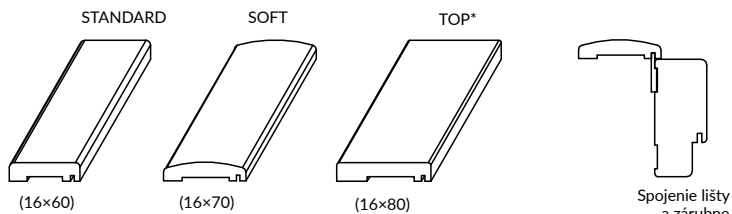

Maskujúce pásky

použitie: jednoduchá zárubňa, jednoduchá SOFT, jednoduchá bezpoldrážková

Komplet obsahuje (na jednu stranu dveri): Vodorovná páska a dve zvislé, plastové úchytky, kotvičky a prítlačné úchytky. Maskujúce úchytky sú balené do lepenky.

* maskovacia lišta TOP nie je dostupná vo farbách laminátov Finish.

CENY LIŠŤ

model	Cell, 3D, Finish, CPL		maľované	
	cena sieť	cena s DPH	cena sieť	cena s DPH
STANDARD	20 €	24 €	41 €	49,2 €
SOFT	22 €	26,4 €	45 €	54 €
TOP*	24 €	28,8 €	47 €	56,4 €
pre dvojkrídlové dvere	+30%			

* krycia lišta TOP nie je dostupná vo farbách fólií Finish