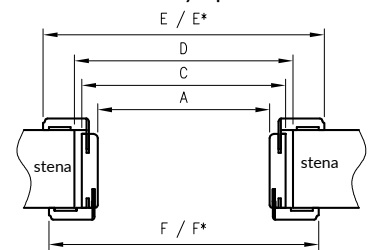

Horizontálny #prierez

D – požadovaná šírka otvoru v stene
* Týka sa Nastavitelného tunela s uhol. T80

REGULOVANÉ CENY TUNELA

Hrúbka stena		TUN Cell i 3D z kat. K63		TUN Cell i 3D z kat. T80, T63	
Cmin	Cmax	3D	3D	3D	3D
Cmin	Cmax	sieť	s DPH	sieť	s DPH
62	82	112 €	134,4 €	121 €	145,2 €
82	102	116 €	139,2 €	125 €	150 €
107	127	121 €	145,2 €	129 €	154,8 €
127	147	125 €	150 €	135 €	162 €
147	167	131 €	157,2 €	139 €	166,8 €
167	187	136 €	163,2 €	144 €	172,8 €
187	207	141 €	169,2 €	148 €	177,6 €
207	227	145 €	174 €	154 €	184,8 €
227	247	149 €	178,8 €	158 €	189,6 €
247	267	155 €	186 €	162 €	194,4 €
267	287	159 €	190,8 €	167 €	200,4 €
287	307	164 €	196,8 €	172 €	206,4 €

pre dvojkrídlové dvere

	A	C	D	E	F	E*	F*
120	1200	1244	1264	1350	1334	1384	1368
140	1400	1444	1464	1550	1534	1584	1568
160	1600	1644	1664	1750	1734	1784	1768
180	1800	1844	1864	1950	1934	1984	1968
200	2000	2044	2064	2150	2134	2184	2168

pre jednokrídlové dvere

	A	C	D	E	F	E*	F*
60	604	648	668	754	738	788	772
70	704	748	768	854	838	888	872
80	804	848	868	954	938	988	972
90	904	948	968	1054	1038	1088	1072
100	1004	1048	1068	1154	1138	1188	1172

REGULOVANÉ CENY TUNELA

Hrúbka stena		TUN Vymalované z kat. K63		TUN CPL z kat. T63, T80		TUN Vymalované z kat. T63, T80		TUN Finish z kat. K63	
Cmin	Cmax	3D	3D	CPL	3D	3D	3D	3D	3D
Cmin	Cmax	sieť	s DPH	sieť	s DPH	sieť	s DPH	sieť	s DPH
62	82	170 €	204 €	122 €	146,4 €	179 €	214,8 €	91 €	109,2 €
82	102	176 €	211,2 €	128 €	153,6 €	186 €	223,2 €	96 €	115,2 €
107	127	183 €	219,6 €	132 €	158,4 €	193 €	231,6 €	100 €	120 €
127	147	190 €	228 €	138 €	165,6 €	199 €	238,8 €	102 €	122,4 €
147	167	197 €	236,4 €	141 €	169,2 €	205 €	246 €	105 €	126 €
167	187	203 €	243,6 €	147 €	176,4 €	212 €	254,4 €	110 €	132 €
187	207	210 €	252 €	152 €	182,4 €	219 €	262,8 €	113 €	135,6 €
207	227	216 €	259,2 €	157 €	188,4 €	226 €	271,2 €	117 €	140,4 €
227	247	222 €	266,4 €	161 €	193,2 €	232 €	278,4 €	121 €	145,2 €
247	267	229 €	274,8 €	165 €	198 €	237 €	284,4 €	124 €	148,8 €
267	287	236 €	283,2 €	172 €	206,4 €	245 €	294 €	127 €	152,4 €
287	307	243 €	291,6 €	175 €	210 €	252 €	302,4 €	131 €	157,2 €