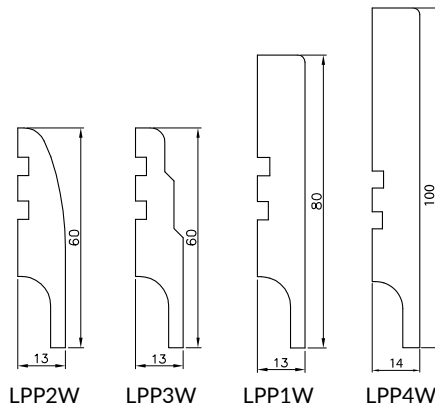

Dekoračné lišty