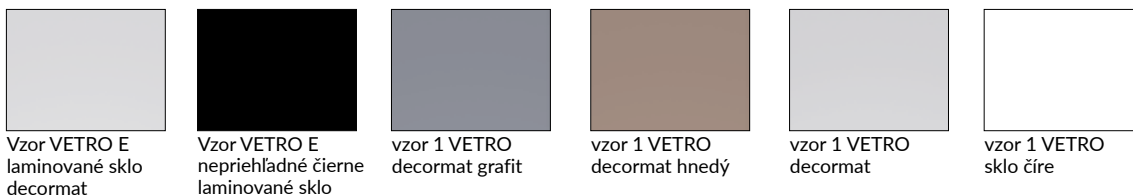

KOVANIA

POZNÁMKY!

Dostupnosť skiel je uvedená na stránkach s dverovými krídlami. Sklá vo dverách našich kolekcí majú lícovú a rubovú stranu.