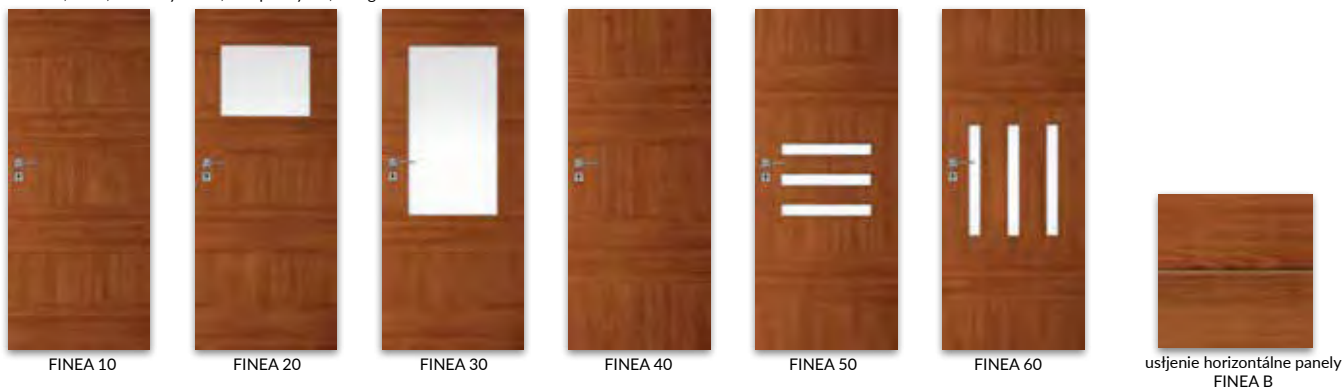

FINEA a FINEA B s poldrážkou

- biela, buk**, jelša**, orech
- biela matná, borovica biela, brest sibírsky, strieborná, dub pieskový, bielený dub ryfla, dub zlatý ryfla, tmavý orech ryfla, dub šedý ryfla, brest tabac, brest antracit, tmavá wenge, dub vintage, orech karamelový, sivá štruktúra, čierna štruktúra, dub toffi, gaštan marrone štruktúra, svetlá šedá matná, dub evoke
- brest, eben, americký orech, dub poľský 3D, dub grand

V štandardnom prevedení skla: biela kôra, žalúzia alebo chinchila

Možnosť za príplatok

dekoratívne sklo MAT DRE, DECORMAT HNEDÝ, DECORMAT

GRAFITOVÉ (týka sa krídla)

» FINEA 20, FINEA B 20

» FINEA 30, 50, 60, FINEA B 30, 50, 60

» krídla „90“ a „100“

» vetracie podrezanie dverí

» matné bezpečnostné vrstvené sklo VSG 22.1

** dekor je k dispozícii do vypredania zásob

POZOR: krídlo s poldrážkou - rovná hrana

jednokrídlo dvere „60“ - „100“

Krídlo falcové

» rovná hrana, zasklievacia lišta s rovnou hranou,

» 3 šrobované pánty vo farbe striebornej

» zámok dózický na štít na kľúč, wc blokáda, vložka na FAB alebo

len kľučka bez otvoru na rozetu

model	skupina ■	skupina ■■
FINEA 10, 40, FINEA B 10, 40	193 € | 231,6 €	205 € | 246 €
FINEA 20, FINEA B 20	208 € | 249,6 €	220 € | 264 €
FINEA 30, 50, 60, FINEA B 30, 50, 60	217 € | 260,4 €	229 € | 274,8 €

ARTE s poldrážkou a bez poldrážky

- biela, buk**, jelša**, orech
- biela matná, borovica biela, brest sibírsky, strieborná, dub pieskový, bielený dub ryfla, dub zlatý ryfla, tmavý orech ryfla, dub šedý ryfla***, brest tabac, brest antracit, tmavá wenge, dub vintage, orech karamelový, sivá štruktúra, čierna štruktúra, dub toffi***, gaštan marrone štruktúra, svetlá šedá matná, dub evoke
- brest, eben, americký orech, dub poľský 3D, dub grand