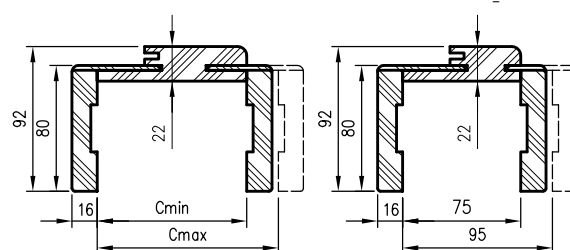

DRE regulovaná zárubňa bezfalcová

KONŠTRUKCIA

Nastaviteľná bezfalcová zárubňa je vyrobená z vysoko kvalitnej MDF dosky na báze dreva. Z expozičnej strany je celá pokrytá drevu podobnou dekoratívnou fóliou DRE-Cell Decor, 3D fóliou, CPL laminátom alebo lakovaná **. Jej konštrukcia je prispôbená hrúbke krídla 40 mm a umožňuje jej použitie na steny s hrúbkou 75 - 320 mm ako aj na nastavenie +20 mm.

Vo farbe biela mat je možné spojenie zárubne pod uhlom 90°.

**na dosiahnutie vysokej kvality striekaných zárubní, tieto sú pred samotným nástrekom potiahnuté špeciálnou fóliou na dosiahnutie jednoliateho podkladu.

POUŽITIE

Regulovaná zárubňa bezfalcová je vhodná pre použitie do všetkých kolekcí DRE vo verzii bezfalcovej otváratej.

KOMPLET OBSAHUJE

Diaľkový nosník (vodorovný a dva zvislé prvky) so širokouhlým uhlom (80 mm) s malými polomerami zaoblenia prierezu (R2), tesnenie dverí, sada pántov, sada prvkov na montáž rámu podľa priložené pokyny Zárubne sú balené v kartónových škatuliach.

Zárubňa ORB_075 ma iný prierez, pre hrúbku múru 75-89 mm bude potrebné skrátenie pierka krycej obložky priamo pri montáži.

Zárubňa je z expozičnej strany úplne laminovaná jedným z dostupných laminátov

- DRE Cell Decor,
- laminát 3D,
- laminát CPL (hrúbka 0,15 - 0,2 mm),
- maľovaná (pred maľovaním laminované podkladovým materiálom).

Vzhľadom na spôsob spájania hranolov zárubne a prekladu, dostupné sú zárubne: so spojením 45°, so spojením 90° (iba v odtieňoch: matná biela, biely UV lak, biela borovica, dub pieskový alebo dub poľský 3D).

Novinka: spojenie OO - iba maľované zárubne pre jednokrídlové dvere. Uholníky prekladu (predné a zadné) sú dostupné v troch šírkach 80, 180 alebo 900 mm (v hranoloch sú štandardné uholníky T80)