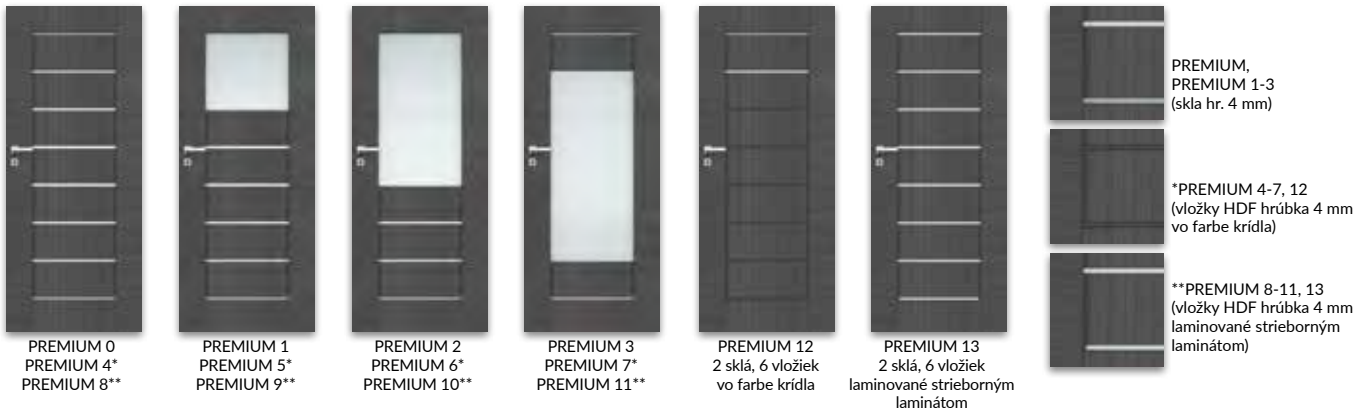

PREMIUM przylgowe i bezprzylgowe

■ biela, biela matná, borovica biela, brest sibírsky, dub pieskový, bielený dub ryfla, dub zlatý ryfla, tmavý orech ryfla, dub šedý ryfla***, brest tabac, brest antracit, tmavá wenge, dub vintage, orech karamelový, sivá štruktúra, čierna štruktúra, gaštan marrone štruktúra, čierna matná, svetlá šedá matná, dub evoke
■ brest, eben, americký orech, dub poľský 3D, dub grand

V štandardnom prevedení skla: MAT DRE, decormat hnedý, decormat grafit a priehľadné sklo
Možnosť za príplatok
» ocelové a plastové ventilačné krúžky
» krídla „90° a „100°“
» vetracie podrezanie dverí
» dvojkrídle dvere
** dekor je k dispozícii do vypredania zásob
*** dekor iba pri vodorovnom smere vlákien

POZOR: krídlo s poldrážkou - rovná hrana
Krídlo falcové
» Ostrá hrana
» 3 strieborné závesy
» Zadlabavací zámok vo verzii interierový kľúč, FAB vložka, WC motýlik alebo zámok len s kľučkou
Krídlo bezfalcové otvárateľné
» Hrana bez falca (bez poldrážky)
» otvory pre 2 skryté pánty Estetic 80 (pánty sú súčasťou)

vybavenia zárubne)
» magnetická zámka na štít na kľúč, WC blokáda, patentná vložka alebo jednoduchá zámka
POZOR: tretí pánt Estetic 80 do dverí bez poldrážky (príplatok sa pripočítava k cene zárubne)

model	skupina ■	skupina ■
PREMIUM 0-7, 12	201 € | 241,2 €	184 € | 220,8 €
PREMIUM 8-11, 13	230 € | 276 €	213 € | 255,6 €

PIANO s poldrážkou

■ biela, biela matná, borovica biela, brest sibírsky, dub pieskový, bielený dub ryfla*, dub zlatý ryfla, tmavý orech ryfla, dub šedý ryfla***, brest tabac, brest antracit, tmavá wenge, dub vintage, orech karamelový, sivá štruktúra, čierna štruktúra, gaštan marrone štruktúra, čierna matná, svetlá šedá matná, dub evoke
■ brest, eben, orech americký, dub poľský 3D, dub grand