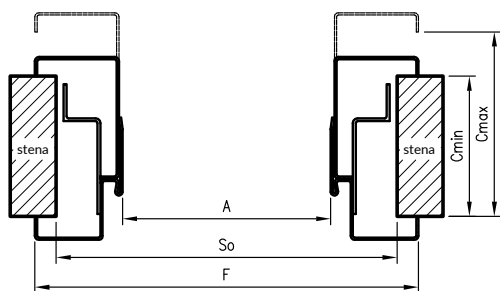

Profil zárubne:

Rozmery jednokrídlových dverí

|       | A    | S0   | F    |
|-------|------|------|------|
| „60“  | 600  | 690  | 719  |
| „70“  | 700  | 790  | 819  |
| „80“  | 800  | 890  | 919  |
| „90“  | 900  | 990  | 1019 |
| „100“ | 1000 | 1090 | 1119 |
| „110“ | 1100 | 1190 | 1219 |