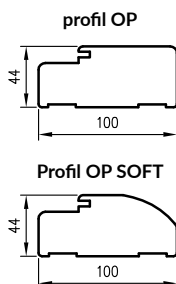

JEDNODUCHÉ ZÁRUBNE PRE POLDRÁŽKOVÉ ALEBO SKLENENÉ DVERE

pre poldrážkové dvere

	A	D
60	604	716
70	704	816
80	804	916
90	904	1016
100	1004	1116
110	1104	1216

pre poldrážkové dvere

	A	D
100d	1035	1147
110d	1135	1247
120	1235	1347
130	1335	1447
140	1435	1547
150	1535	1647
160	1635	1747
170	1735	1847
180	1835	1947
190	1935	2047
200	2035	2147

D - požadovaná šírka otvoru v múre