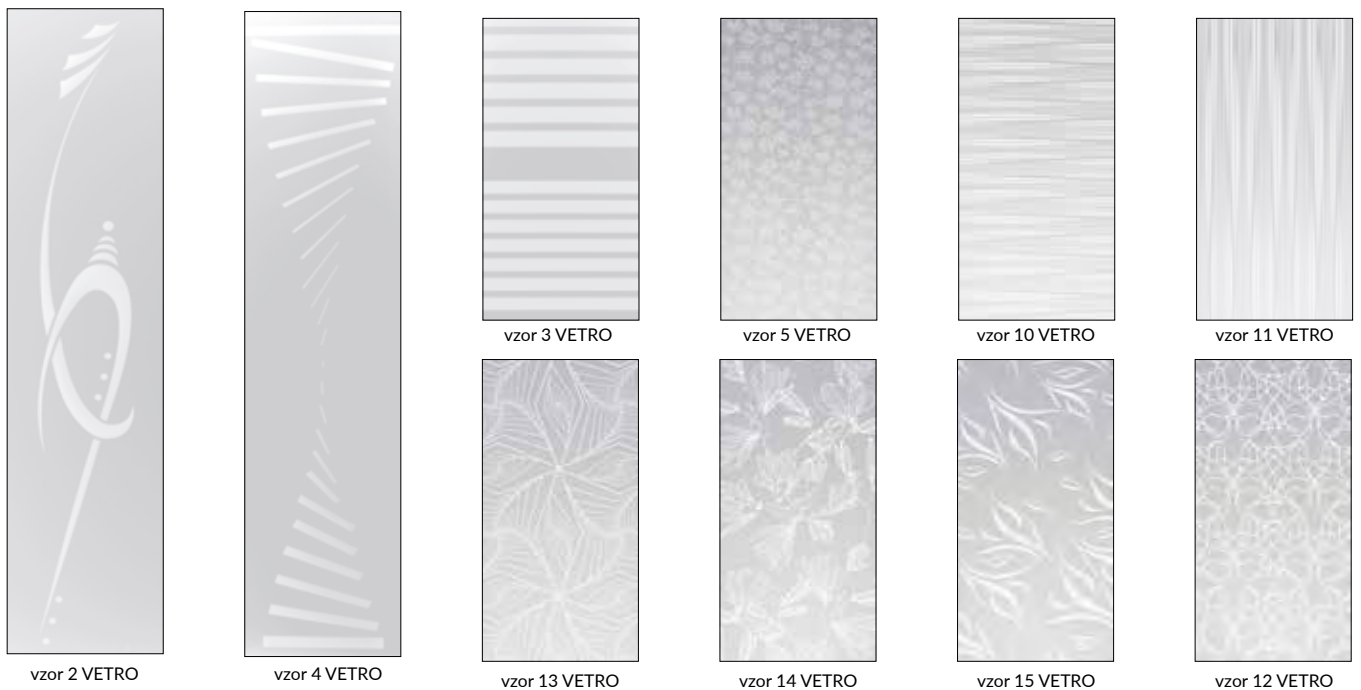

KOVANIA

POZNÁMKY!

Dostupnosť skiel je uvedená na stránkach s dverovými krídlami. Sklá vo dverách našich kolekcí majú lícovú a rubovú stranu.