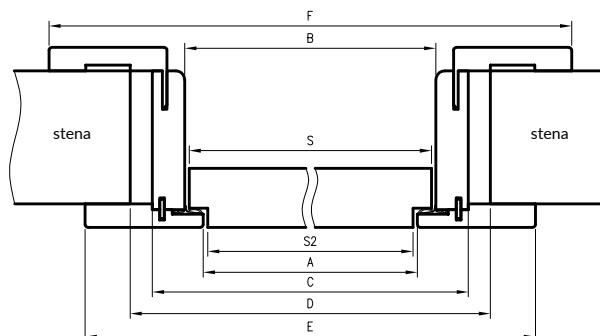

pánty TECTUS 240 3D

Pozdĺžny prierez ORO

D - požadovaná šírka otvoru v múre

|     | A    | B    | C    | D    | E    | F    | S    |
|-----|------|------|------|------|------|------|------|
| 60  | 605  | 630  | 674  | 704  | 765  | 814  | 624  |
| 70  | 705  | 730  | 774  | 804  | 865  | 914  | 724  |
| 80  | 805  | 830  | 874  | 904  | 965  | 1014 | 824  |
| 90  | 905  | 930  | 974  | 1004 | 1065 | 1114 | 924  |
| 100 | 1005 | 1030 | 1074 | 1104 | 1165 | 1214 | 1024 |