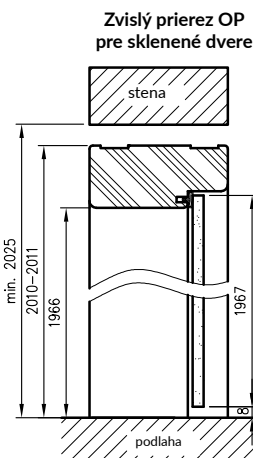

JEDNODUCHÉ ZÁRUBNE PRE POLDRÁŽKOVÉ ALEBO SKLENENÉ DVERE

pre poldrážkové dvere

	A	D
60	604	716
70	704	816
80	804	916
90	904	1016
100	1004	1116
110	1104	1216

pre poldrážkové dvere

	A	D
100d	1035	1147
110d	1135	1247
120	1235	1347
130	1335	1447
140	1435	1547
150	1535	1647
160	1635	1747
170	1735	1847
180	1835	1947
190	1935	2047
200	2035	2147

D - požadovaná šírka otvoru v múre