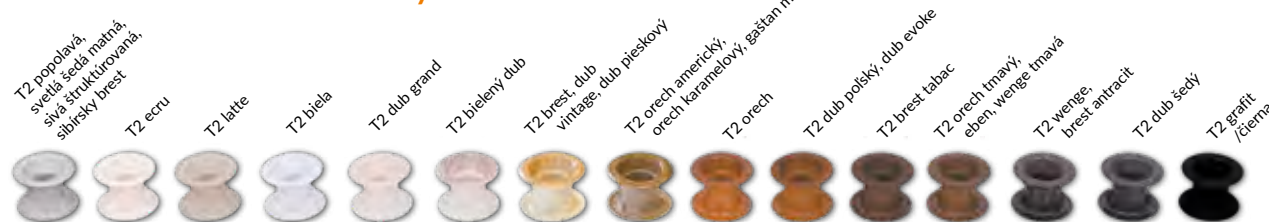

Vetracie násadky do rámových dverí

Do rámových dverí montujeme oceľové alebo plastové krúžky (3 krúžky do dverí „60“, 4 krúžky do dverí „70“, 5 krúžkov do dverí „80“ – „100“).

Oceľové násadky

Nehrdzavejúca oceľ

MODEL	cena sieť	cena s DPH
VERANO, NESTOR, AURI, EMENA, ENA, SCALA, PIANO, PREMIUM, ELSA, FOSCA, TRIESTA, EVEN, REVA, SOLTE, VERSO, SEMI, ESTRA	13 €	15,60 €

Cena za 1 ks

Umelohmotné násadky

MODEL	cena sieť	cena s DPH
VERANO, NESTOR, AURI, EMENA, ENA, SCALA, PIANO, PREMIUM, ELSA, FOSCA, TRIESTA, EVEN, REVA, SOLTE, VERSO	2 €	2,40 €

Cena za 1 ks

Mriežky a vetracie podrezanie

Dvere je možné vybaviť plastovou kúpeľňovou ventilačnou mriežkou, ktorá je k dispozícii v nasledujúcich farbách: biela, béžová, calvados, hnedá, strieborná, krémová, sivá, čierna a popolavá (okrem rámových dverí, posuvných, skladacích, protipožiarnych a SOLID, ENTER) alebo hliníkovej

- ventilačná mriežka z plastu 8 € | 9,20 €
- hliníková ventilačná mriežka 32 € | 38,40 €

Vo všetkých kolekciách (okrem SOLID, ENTER, ENTER Akustik a Posuvné) je možné na želanie urobiť vetracie podrezanie dverí.