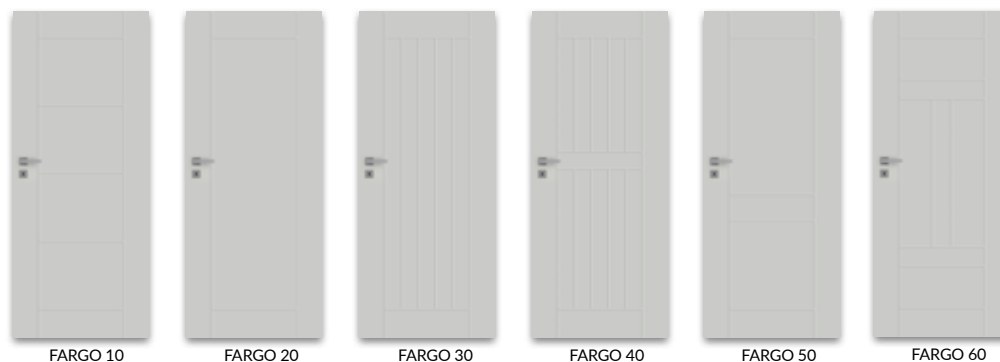

P FARGO poldrážkové, bezpoldrážkové a s obrátenou poldrážkou

■ krídlo maľované akrylovým UV lakom
biela, écru, latté, popolavá

Sklo v štandarde: kora biela, chinchila i žaluzja

Možnosť za príplatok

- » výplň:
- » drevotriesková doska s otvormi
- » krídla „90° a „100°
- » vetracie podrezanie
- » ventilačná mriežka z plastu
- » hliniková ventilačná mriežka
- » dvojkrídlové dvere
- » krídla s obrátenou poldrážkou

POZOR: priliehavé krídlo – rovná hrana.

Krídlo falcové

- » rovná hrana
- » 3 šrobované pánty vo farbe striebornej
- » zámok dózický na štít na kľúč, wc blokáda, vložka na FAB alebo len kľučka bez otvoru na rozetu

Krídlo bezfalcové otváracie

- » hrana bez poldrážky
- » otvory pre 2 skryté pánty Estetic 80 (pánty sú súčasťou vybavenia zárubne)
- » magnetická zámka na štít na kľúč, WC blokáda, patentná vložka alebo jednoduchá zámka

POZOR: tretí pánt Estetic 80 do dverí bez poldrážky (príplatok sa pripočítava k cene zárubne)

model	skupina ■
FARGO 10-60	201 € | 241,2 €