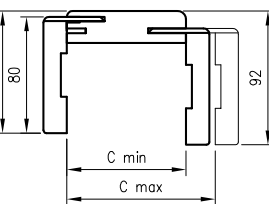

Prierez TUN zo zásuvnou časťou T80