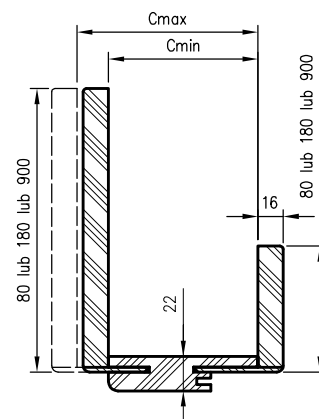

Prierez ORB_075