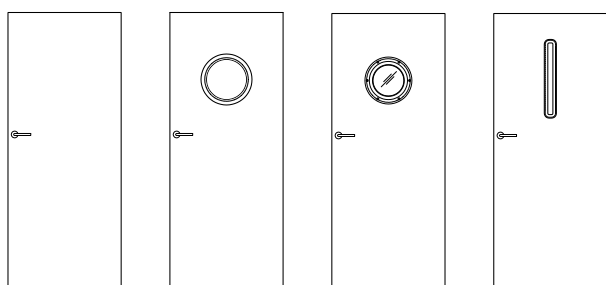

M1

M2

M3

M4

Možnosti modelov na výber s možnosťou použitia grafických vzorov W1 - W4:

- M1 - plné krídlo, bez skla
- M2 - okrúhle okno MDF vo fólii čierna matná
- M3 - kovové okrúhle okno čiernej alebo ocelevej farby (matné alebo priehľadné okno)
- M4 - rámček MDF vo fólii čierna matná

VZOR	M1	M2, M4	M3
WOOD	276 € | 331,2 €	339 € | 406,8 €	429 € | 514,8 €