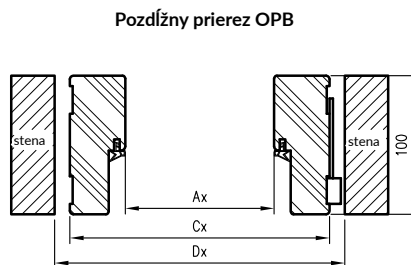

JEDNODUCHÁ ZÁRUBŇA PRE BEZPOLDRÁŽKOVÉ DVERE

pre bezpoldrážkové dvere

	Ax	Cx	Dx
60	607	687	710
70	707	787	810
80	807	887	910
90	907	987	1010
100	1007	1087	1110

Dx - požadovaná šírka otvoru v múre

pre dvojkrídlové bezpoldrážkové dvere

	Ax	Cx	Dx
120	1234	1314	1340
130	1334	1414	1440
140	1434	1514	1540
150	1534	1614	1640
160	1634	1714	1740
170	1734	1814	1840
180	1834	1914	1940

požadovaná výška otvoru v múre 2025 mm