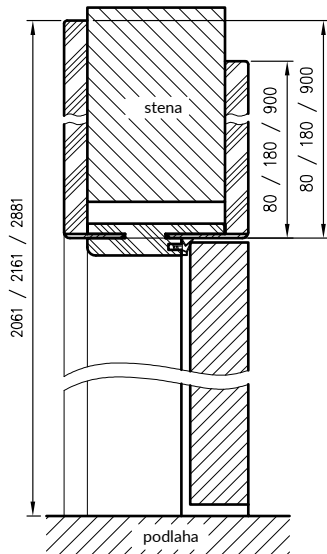

cena sady

= cena dvoch zvislých nosníkov

+ cena horizontálneho nosníka s uhlovými panelmi

Zvislý prierez ORB

požadovaná výška otvoru v mure 2006 mm

Zvislý prierez ORB  
Maľovaná, spojenie 0°

Pozdĺžny prierez ORB