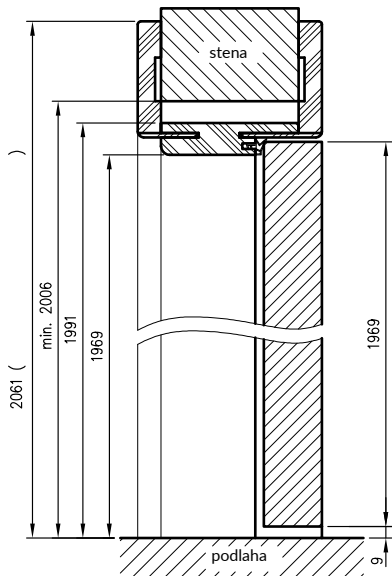

požadovaná výška otvoru v mure 2006 mm