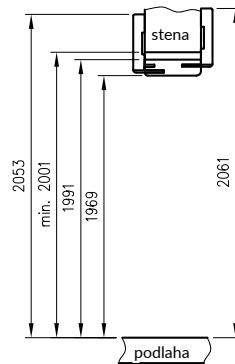

Prierez TUN zo zásuvnou časťou T80