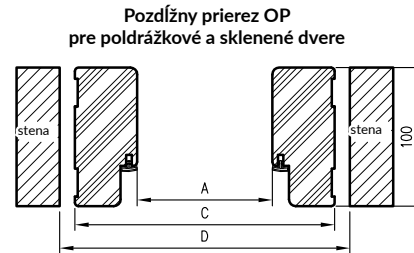

JEDNODUCHÉ ZÁRUBNE PRE POLDRÁŽKOVÉ ALEBO SKLENENÉ DVERE

pre poldrážkové dvere

	A	D
60	604	716
70	704	816
80	804	916
90	904	1016
100	1004	1116
110	1104	1216

pre poldrážkové dvere

	A	D
100d	1035	1147
110d	1135	1247
120	1235	1347
130	1335	1447
140	1435	1547
150	1535	1647
160	1635	1747
170	1735	1847
180	1835	1947
190	1935	2047
200	2035	2147

D - požadovaná šírka otvoru v múre