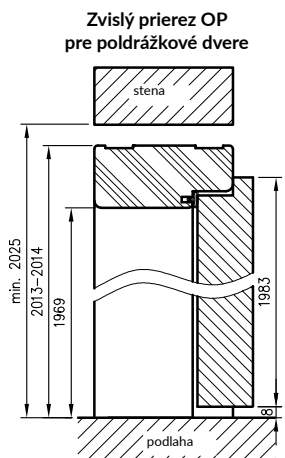

JEDNODUCHÉ ZÁRUBNE PRE POLDRÁŽKOVÉ ALEBO SKLENENÉ DVERE

pre poldrážkové dvere

	A	D
60	604	716
70	704	816
80	804	916
90	904	1016
100	1004	1116
110	1104	1216

pre poldrážkové dvere

	A	D
100d	1035	1147
110d	1135	1247
120	1235	1347
130	1335	1447
140	1435	1547
150	1535	1647
160	1635	1747
170	1735	1847
180	1835	1947
190	1935	2047
200	2035	2147

D - požadovaná šírka otvoru v múre