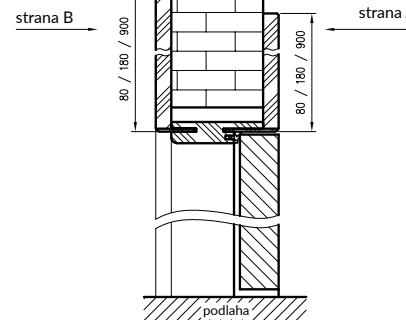

cena sady

= cena dvoch zvislých nosníkov

+ cena horizontálneho nosníka s uhlovými panelmi

Zvislý prierez ORB

požadovaná výška otvoru v mure 2006 mm

Zvislý prierez ORB  
Maľovaná, spojenie 0°

Pozdĺžny prierez ORB