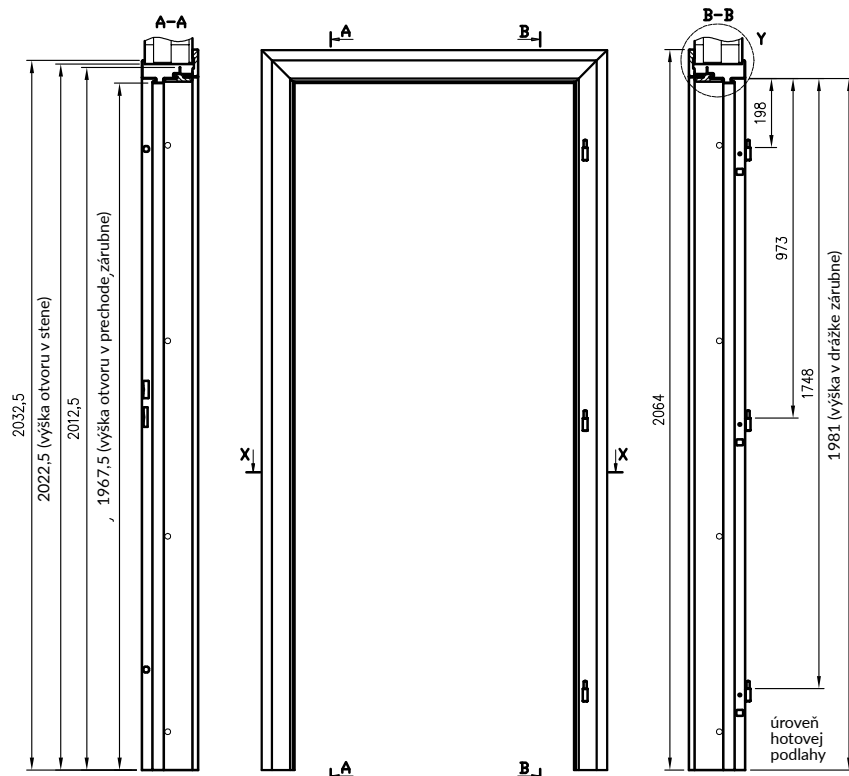

DRE hybridná ocelová zárubňa

Hybridná ocelová zárubňa – inovatívne riešenie v našej ponuke, ktoré spája solídnosť ocelej konštrukcie a dodatočné možnosti umožňujúce plné zastavenie dverových otvorov s použitím prvkov zárubne MDF laminované CPL laminátom. Hybridná zárubňa je spojením kovovej zárubne s pevnou šírkou, MDF panela s 11 variantami šírky a maskujúceho uholníka. Riešenie umožňuje zastavať dverové otvory s hrúbkou 137 až 357 mm a nastaviť uholníkom do 20 mm.

POUŽITIE:

Hybridná zárubňa je určená predovšetkým pre vchodové dvere SOLID a ENTER (má 4 otvory pre výsuvné čapy a jazyk multifunkčnej zámky SOLID), ale môže sa používať aj s interiérovými dverami s poldrážkou – s tým, že časť z materiálov na báze dreva je dostupná iba ako CPL laminát.

varianty zárubne podľa hrúbky steny

	Cmin	Cmax	SP
1	137	157	82
2	157	177	102
3	177	197	122
4	197	217	142
5	217	237	162
6	237	257	182
7	257	277	202
8	277	297	222
9	297	317	242
10	317	337	262
11	337	357	282

* príklady farebných kompozícií hybridnej ocelej zárubne s panelom

rozmery šírky zárubne

šírka	A	B	C	D	E	F
80	800	827	890	910	930	993
90	900	927	990	1010	1030	1093
100	1000	1027	1090	1110	1130	1193