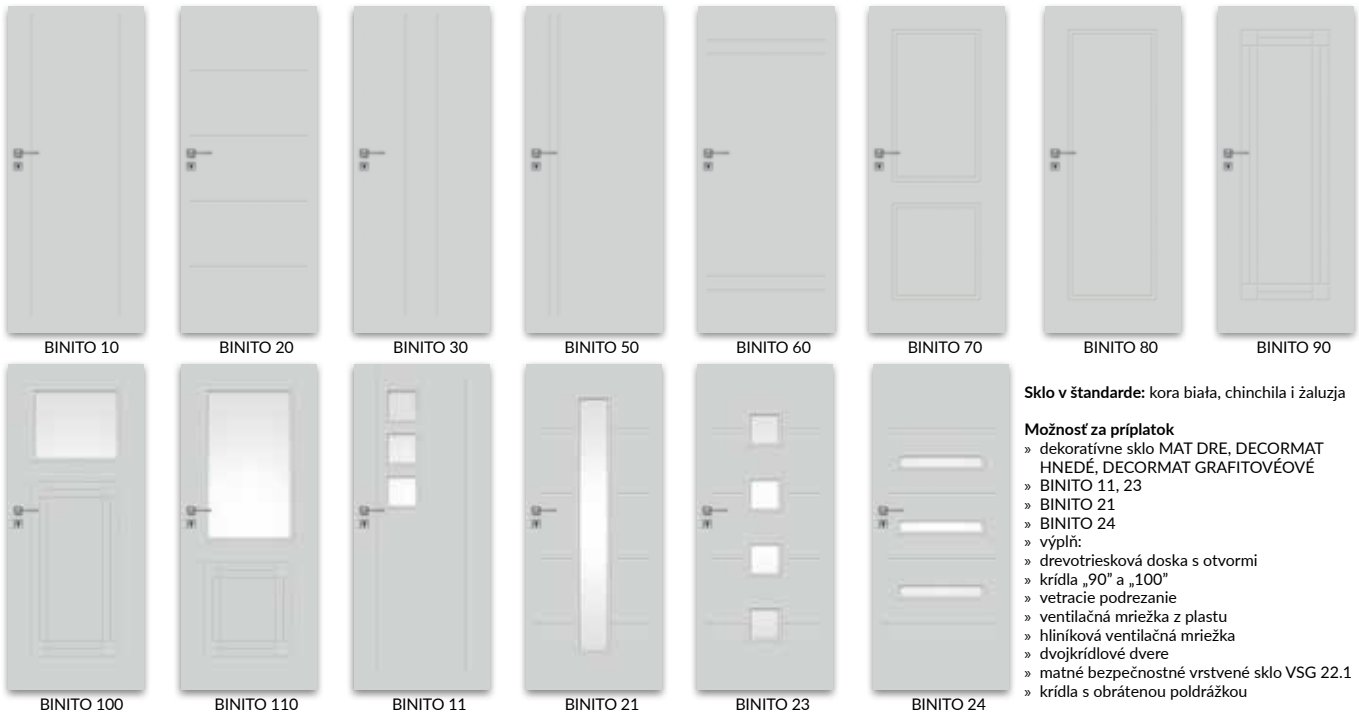

BINITO poldrážkové, bezpoldrážkové a s obrátenou poldrážkou

■ krídlo maľované akrylovým UV lakom
biela, écru, latté, popolavá

Sklo v štandarde: kora biela, chinchila i žaluzja

Možnosť za príplatok

- » dekoratívne sklo MAT DRE, DECORMAT HNEDE, DECORMAT GRAFITOVÉOVÉ
- » BINITO 11, 23
- » BINITO 21
- » BINITO 24
- » výplň:
  - » drevotriesková doska s otvormi
  - » krídla „90“ a „100“
  - » vetracie podrezanie
  - » ventilačná mriežka z plastu
  - » hliníková ventilačná mriežka
  - » dvojkrídlové dvere
  - » matné bezpečnostné vrstvené sklo VSG 22.1
  - » krídla s obrátenou poldrážkou

POZOR: priliehavé krídlo - rovná hrana.

Krídlo falcové

- » rovná hrana, zasklievacia lišta s rovnou hranou,
- » 3 šrobované pánty vo farbe striebornej
- » zámok dózický na štít na kľúč, wc blokáda, vložka na FAB alebo len kľučka bez otvoru

na rozetu

Krídlo bezfalcové otváracie

- » hrana bez falcu, zasklievacia lišta s rovnou hranou
- » otvory pre 2 skryté pánty Estetic 80 (pánty sú súčasťou vybavenia zárubne)

- » magnetická zámka na štít na kľúč, WC blokáda, patentná vložka alebo jednoduchá zámka
- POZOR: tretí pánt Estetic 80 do dverí bez poldrážky (príplatok sa pripočítava k cene zárubne)

model	skupina ■
BINITO 10, 20, 30, 50, 60, 70, 80, 90	201 € | 241,2 €
BINITO 11, 21, 23, 24, 100, 110	255 € | 306 €