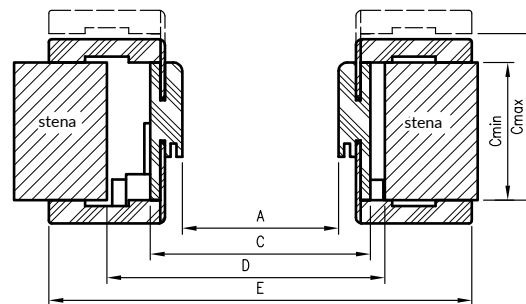

cena sady

= cena dvoch zvislých nosníkov

+ cena horizontálneho nosníka s uhlovými panelmi

Zvislý prierez ORB

požadovaná výška otvoru v mure 2006 mm

Zvislý prierez ORB  
Maľovaná, spojenie 0°

Pozdĺžny prierez ORB