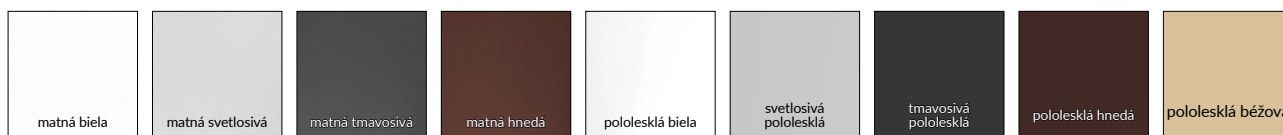

DRE hybridná ocelová zárubňa

Hybridná ocelová zárubňa – inovatívne riešenie v našej ponuke, ktoré spája solídnosť ocelej konštrukcie a dodatočné možnosti umožňujúce plné zastavenie dverových otvorov s použitím prvkov zárubne MDF laminované CPL laminátom. Hybridná zárubňa je spojením kovovej zárubne s pevnou šírkou, MDF panela s 11 variantami šírky a maskujúceho uholníka. Riešenie umožňuje zastavať dverové otvory s hrúbkou 137 až 357 mm a nastaviť uholníkom do 20 mm.

POUŽITIE:

Hybridná zárubňa je určená predovšetkým pre vchodové dvere SOLID a ENTER (má 4 otvory pre výsuvné čapy a jazyk multifunkčnej zámky SOLID), ale môže sa používať aj s interiérovými dverami s poldrážkou – s tým, že časť z materiálov na báze dreva je dostupná iba ako CPL laminát.

	Cmin	Cmax	SP
1	137	157	82
2	157	177	102
3	177	197	122
4	197	217	142
5	217	237	162
6	237	257	182
7	257	277	202
8	277	297	222
9	297	317	242
10	317	337	262
11	337	357	282

* príklady farebných kompozícií hybridnej ocelej zárubne s panelom

rozmery šírky zárubne

šírka	A	B	C	D	E	F
80	800	827	890	910	930	993
90	900	927	990	1010	1030	1093
100	1000	1027	1090	1110	1130	1193