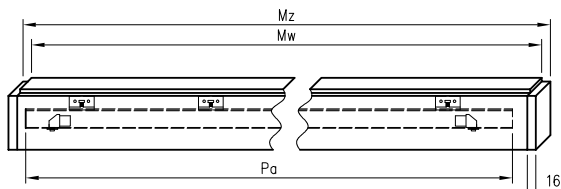

Jednoduchý posuvný systém

Rozmer	Maskujúci rám		Kolajnica vedenia
dvere [mm]	Mz	Mw	Pa
644, 744	1602	1570	1500
844	1902	1870	1800
944	2102	2070	2000
1044	2140	2108	2000

Dvojitý posuvný systém

Rozmer	Maskujúci rám		Kolajnica vedenia
dvere [mm]	Mz	Mw	Pa
2 x 644	2 x 1519	2 x 1503	2 x 1500
2 x 744	2 x 1519	2 x 1503	2 x 1500
2 x 844	2 x 1819	2 x 1803	2 x 1800
2 x 944	2 x 2019	2 x 2003	2 x 2000
2 x 1044	2 x 2063	2 x 2047	2 x 2000