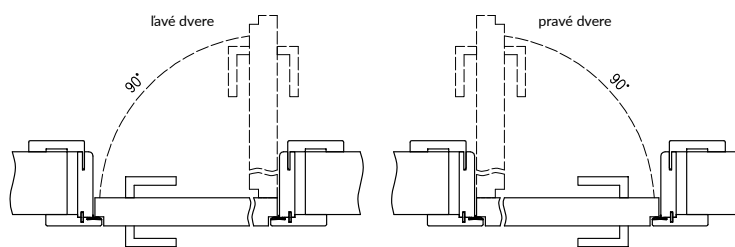

CENY NASTAVITELNÝCH ZÁRUBNÍ S ODVRÁTENÝM FALCOM

Cmin	Cmax	sieť	s DPH
90	110	416 €	499,2 €
110	130	428 €	513,6 €
130	150	429 €	514,8 €
150	170	435 €	522 €
170	190	439 €	526,8 €
190	210	446 €	535,2 €
210	230	451 €	541,2 €
230	250	457 €	548,4 €
250	270	462 €	554,4 €
270	290	468 €	561,6 €