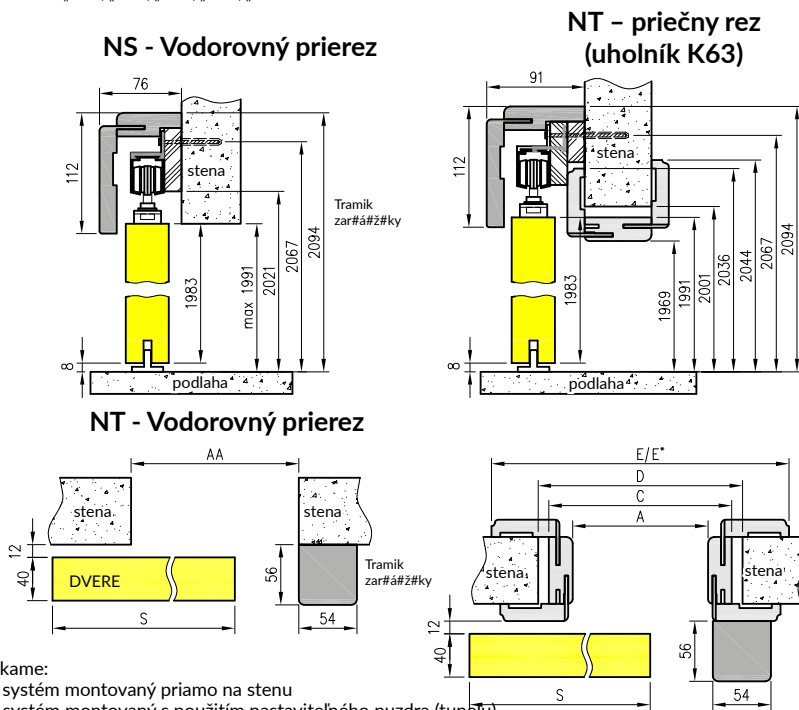

Nástenný posuvný systém DRE je určený pre jednokridlové alebo dvojkridlové interiérové dvere v posuvnom variante. Môže byť použitý na dvere v našej ponuke v týchto povrchových úpravách: DRE-Cell, 3D fólie, ako aj na dvere s lakovaným povrchom, s výnimkou dverí: Enter, Solid, protipožiarnych a sklenených a dverí s variabilnou výškou.

Komplet posuvného (násteného) systému obsahuje:

- » trámik zarážky, kolajnicu vedenia (LEON SN 150,180, 200) s kovaním, distančnú lištu a maskujúci rám. V prípade systému montovaného na regulovanom tunelu sú v sade aj 2 prídavné distančné lišty. V prípade systému s použitím hákovej zámky je v trámiku zarážky vyfrézované zahĺbenie pre čap.
- » Kridlo dverné bez poldrážky DRE s rozmermi:
- » Jednoduché dvere: „60“, „70“, „80“, „90“, „100“
- » Dvojité dvere: „120“, „140“, „160“, „180“, „200“

Ponúkame:
NS – systém montovaný priamo na stenu
NT – systém montovaný s použitím nastaviteľného puzdra (tunelu)