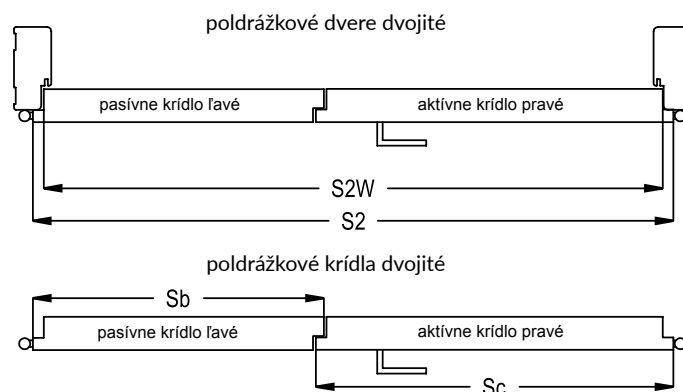

Pre dvojkridle dvere sú vhodné výhradne zárubne našej výroby, #preto odporúčame nákup celého dverného kompletu. Komplet DRE obsahuje 2 dverné krídla a zárubňu.

$$\boxed{\text{cena dvojkrídielnych dverí}} = \boxed{\text{cena krídla x 2}} + \boxed{\text{cena zárubne}}$$

Kombinácie poldrážkových dvojitých krídiel

Symbol rozme-ru	rozmery v [mm] podľa poľskej normy		
	S2	S2W	kombinácia* Sc+Sb
„100d“	1078	1052	644+444
„110d“	1178	1152	744+444
„120“	1278	1252	844+444; 644+644
„130“	1378	1352	944+444; 744+644; 644+744
„140“	1478	1452	1044+444; 844+644; 744+744; 644+844
„150“	1578	1552	944+644; 844+744; 744+844; 644+944
„160“	1678	1652	1044+644; 944+744; 844+844; 744+944; 644+1044
„170“	1778	1752	1044+744; 944+844; 844+944; 744+1044
„180“	1878	1852	1044+844; 944+944; 844+1044
„190“	1978	1952	1044+944; 944+1044
„200“	2078	2052	1044+1044

kombinácia* - možné zostavy šírky krídiel aktívnych (Sc) a pasívnych (Sb)