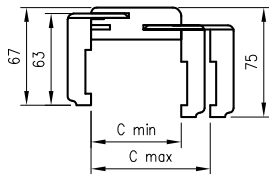

NASTAVITELNÝ TUNEL

Nastavitelný tunel DRE je prispôsobený na posuvný nástenný systém DRE. Nastavitelný tunel je možné použiť nezávisle, ako ozdobné riešenie prechodu stenou. Tento výrobok sa vizuálne podobá nastaviteľnej zárubni, ale jestvuje medzi nimi niekoľko rozdielov

- » bez možnosti namontovať pánty
- » bez plechu na západku
- » bez drážky na tesnenie
- » rozdiel vo výške a vzdialenosti predných a zadných uholníkov (v tabuľkách hodnoty D a E)

Prierez TUN zo zásuvnou časťou K63