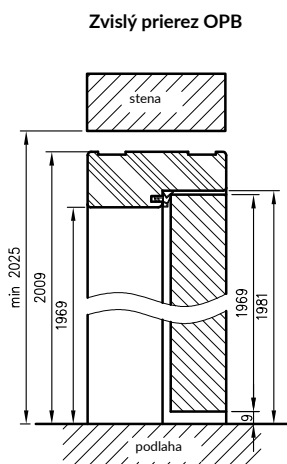

JEDNODUCHÁ ZÁRUBŇA PRE BEZPOLDRÁŽKOVÉ DVERE

pre bezpoldrážkové dvere

	Ax	Cx	Dx
60	607	687	710
70	707	787	810
80	807	887	910
90	907	987	1010
100	1007	1087	1110

Dx - požadovaná šírka otvoru v múre

pre dvojkrídlové bezpoldrážkové dvere

	Ax	Cx	Dx
120	1234	1314	1340
130	1334	1414	1440
140	1434	1514	1540
150	1534	1614	1640
160	1634	1714	1740
170	1734	1814	1840
180	1834	1914	1940

požadovaná výška otvoru v múre 2025 mm