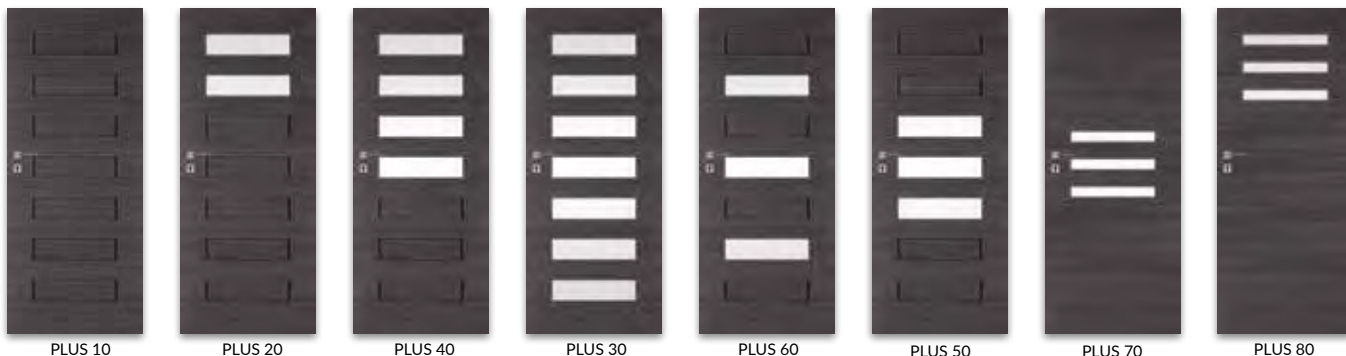

PLUS s poldrážkou a bez poldrážky

- biela, buk**, jelša**, orech
- biela matná, borovica biela, brest sibírsky, strieborná, dub pieskový, bielený dub ryfla, dub zlatý ryfla, tmavý orech ryfla, dub šedý ryfla***, brest tabac, brest antracit, tmavá wenge, dub vintage, orech karamelový, sivá štruktúra, čierna štruktúra, dub toffi***, gaštan marrone štruktúra, svetlá šedá matná, dub evoke
- brest, eben, americký orech, dub poľský 3D, dub grand

V štandardnom prevedení skla: biela kôra, žalúzia alebo chinchila

Možnosť za príplatok

dekoratívne sklo MAT DRE, DECORMAT HNEDÝ, DECORMAT GRAFITOVÉ (týka sa krídla)

- » PLUS 20
- » PLUS 40, 50, 60, 70, 80
- » PLUS 30
- » výplň: drevotrieková doska s otvormi
- » krídla „90° a „100
- » vetracie podrezanie dverí
- » dvojkrídle dvere
- » matné bezpečnostné vrstvené sklo VSG 22.1

** dekor je k dispozícii do vypredania zásob

*** dekor iba pri vodorovnom smere vlákien

POZOR: krídlo s poldrážkou - rovná hrana

Krídlo falcové

- » rovná hrana, zasklievacia lišta s rovnou hranou,
- » 3 šrobované pánty vo farbe striebranej
- » zámok dózický na štít na kľúč, wc blokáda, vložka na FAB alebo len kľučka bez otvoru na rozetu

Krídlo bezfalcové otváracie

- » hrana bez falcu, zasklievacia lišta s rovnou hranou
- » otvory pre 2 skryté pánty Estetic 80 (pánty sú súčasťou vybavenia zárubne)
- » magnetická zámka na štít na kľúč, WC blokáda, patentná vložka alebo jednoduchá zámka

POZOR: tretí pánt Estetic 80 do dverí bez poldrážky (príplatok sa pripočítava k cene zárubne)

model	skupina ■	skupina ■	skupina ■
PLUS 10-80	152 € | 182,4 €	174 € | 208,8 €	165 € | 198 €

FANO s poldrážkou a bez poldrážky

- biela, buk**, jelša**, orech
- biela matná, borovica biela, brest sibírsky, strieborná, dub pieskový, bielený dub ryfla, dub zlatý ryfla, tmavý orech ryfla, dub šedý ryfla***, brest tabac, brest antracit, tmavá wenge, dub vintage, orech karamelový, sivá štruktúra, čierna štruktúra, dub toffi***, gaštan marrone štruktúra, svetlá šedá matná, dub evoke
- brest, eben, americký orech, dub poľský 3D, dub grand