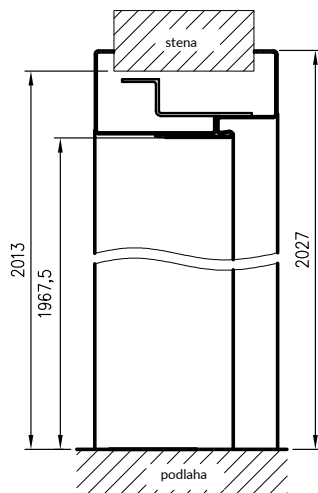

Variety zárubní podľa hrúbky steny

Farby v dvoch úrovniach lesku (matná/drobná štruktúra, pololesklá/hladká).
*** béžová je dostupná iba v pololesklej verzii