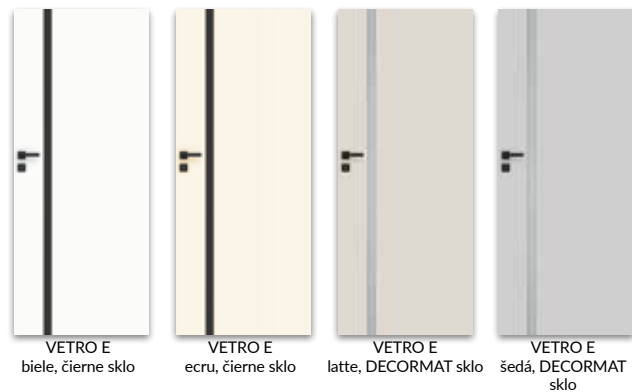

Krídlo bezfalcové otváracie

hrana bez poldrážky
otvory pre 2 skryté pánty Estetic 80 (pánty sú súčasťou vybavenia zárubne)
Magnetický zámok (interierový kľúč, FAB vložka, WC motýlik, len kľučka)

POZOR: bez možnosti skracovania krídiel.
Bez možnosti vyrezania ventilačného výrezu.
VETRO E - nespĺňajú ventilačné požiadavky.

Na zaručenie vysokej kvality maľovaných výrobkov, pred lakovaním dverových krídel aj zárubní, sú laminované špeciálnym materiálom, ktorý vytvára jednoliaty podklad.

Možnosť za príplatok

POZOR: tretí pánt Estetic 80 do dverí bez poldrážky (príplatok sa pripočítava k cene zárubne)

model	skupina
VETRO E sklo DECORMAT dyhované	322 € | 386,4 €
VETRO E sklo čierne dyhované	384 € | 460,8 €