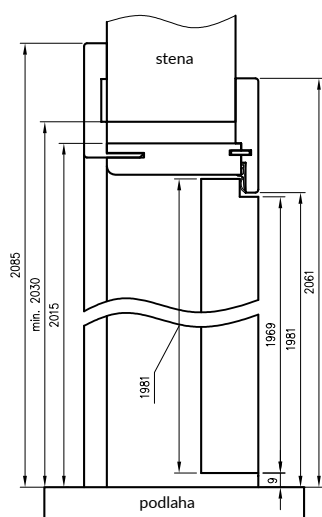

Zvislý prierez ORO