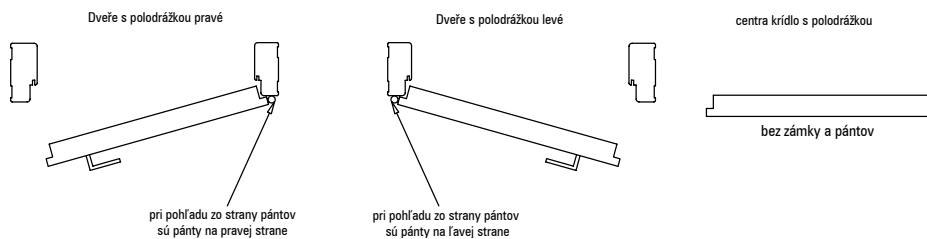

Výška krídiel

1983 mm – celková výška krídel s poldrážkou a posuvných
1970 mm – výška krídel s poldrážkou v drážke
1969 mm – celková výška krídel bez poldrážky

Krátenie krídiel

Jestvuje možnosť, aby ste si sami skrátili krídla – maximálne o 60 mm (nie je možné skracovať krídla Vetro a protipožiarné, krídla všetkých kolekcií v posuvnej verzii ani pasívne krídla).

Prahové škáry

Štandardná výška škáry medzi krídlom dverí a hotovou podlahou je 8 mm.

Pánty – poznámky

Všetky krídla s poldrážkou majú 3 pánty s priemerom 15 mm, avšak otváracie krídla bez poldrážky majú 2 otvory na pánty Estetic 80 alebo za príplatok 3 otvory.

Voľba patentnej vložky

V krídlach s poldrážkou s hrúbkou 40 mm je treba používať asymetrickú patentnú vložku s pomerom rovnakým, ako v krídle dverí 14/26 (26 zo strany, na ktorú sa dvere otvárajú).

POZOR: Ku týmto rozmerom je treba prirátat' z každej strany hrúbku štítov a okrem toho aj dodatočné 2-3 mm. Pre štíty s hrúbkou 10 mm odporúčame vložky: asymetrickú 26/36 mm alebo 26/40 mm - pre dvere s poldrážkou.

Jednoduché otvárané poldrážkové krídla

Ponúkame krídla: pravé, ľavé a stred

Otvárané dvojité krídla

Ponúkame dvojité krídla: pravé – v tom prípade je pravé krídlo aktívne a ľavé pasívne a dvojité krídla ľavé, keď je aktívne ľavé krídlo a pasívne pravé. Aktívne krídlo je štandardne vybavené zámkou, na pasívnom krídle je #„kontrapoldrážka“ a v štandardnom vybavení plech zaústenia západky a závory.