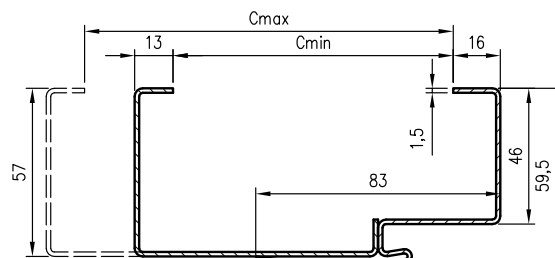

Profil zárubne:

Rozmery jednokrídlových dverí

|       | A    | S0   | F    |
|-------|------|------|------|
| „60“  | 600  | 690  | 719  |
| „70“  | 700  | 790  | 819  |
| „80“  | 800  | 890  | 919  |
| „90“  | 900  | 990  | 1019 |
| „100“ | 1000 | 1090 | 1119 |
| „110“ | 1100 | 1190 | 1219 |