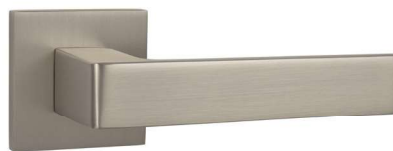

HIT - NIM

nikel matný | nikl matný
24|500

0	BBQ	9,60|220
1	PZ	9,60|220
WC	WC	15,60|350

HR SQ6 NIM