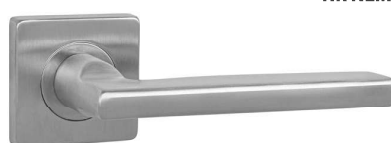

BB 3,60|128
PZ 3,60|128
WC 12,60|418
HR NEM

SUNNY - CIM
čierna matná | čierná matná
30|700

BB 4,80|128
PZ 4,80|128
WC 15,60|418
HR CIM

DANIELA - NEM
nerez matný | nerez matný
24|654

BB 3,60|128
PZ 3,60|128
WC 12,60|418
HR NEM