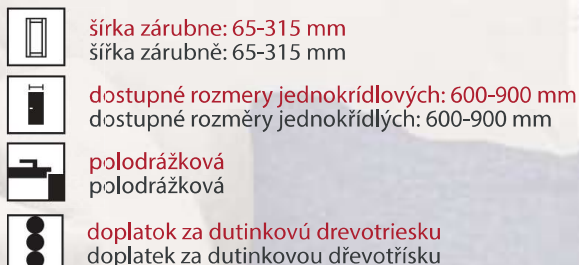

VYSVETLENIE IKON

VYSVĚTLENÍ IKON