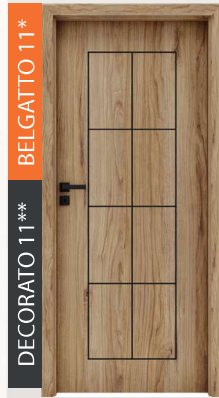

260,00 €
komplet so zárubňou
od 75 mm - 179 mm

290,00 €
komplet so zárubňou
od 180 mm - 299 mm

5300,00 Kč

5850,00 Kč

*** BELGATTO S FRÉZOVANÍM 8mm
V TVARE PÍSMENA "U"**

**** DECORATO S FRÉZOVANÍM 3mm
V TVARE PÍSMENA "V"**

prerez falcovej
regulovanej zárubne

průřez falcové
regulované zárubně

kľučky na výber / kliky na výber

	BELGATTO	DECORATO
biela	75-179 mm	75-179 mm
B134	260,00 € 5300,00 Kč	260,00 € 5300,00 Kč
B639	180-299 mm	180-299 mm
B706	290,00 € 5850,00 Kč	290,00 € 5850,00 Kč
dub európsky		
dub jesenný		

Rumba	Hit	Hit
19,00 € / 420,00 Kč	22,00 € / 490,00 Kč	22,00 € / 490,00 Kč
Topaz	Prima	Favorit
15,00 € / 330,00 Kč	15,00 € / 330,00 Kč	14,00 € / 330,00 Kč

uvedená cena je vrátane rozety /bb,pz,wc/

BELGATTO | DECORATO

INVADO®