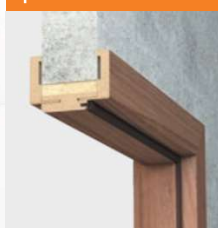

prűrez zárubně

kľučky na výber / kliky na výber

uvedená cena je vrátane rozety /bb,pz,wc/

od
290,00 €komplet so zárubňou
60 - 180 mmod
315,00 €komplet so zárubňou
180 - 300 mmod **6000,00 Kč**od **6600,00 Kč**