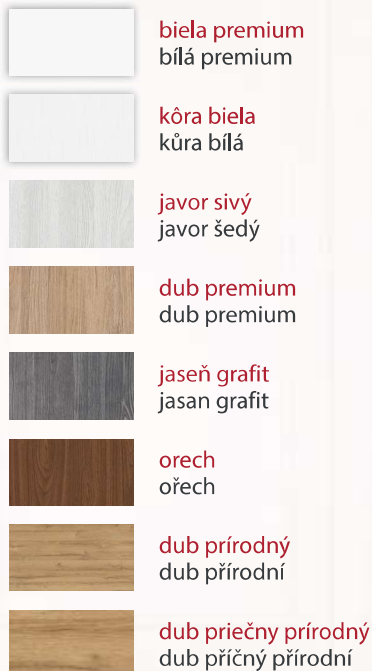

klucky na výber / kliky na výber

uvedená cena je vrátane rozety /bb,pz,wc/

NEMEZIA
ERKADO

DOPLŇUJÚCE INFORMÁCIE | DOPLŇUJÍCÍ INFORMACE

PONUKA FARIEB

NABÍDKA BAREV

Greko:

Premium: