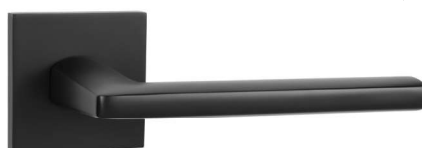

PRIMA - CIM

čierna matná | černá matná
24|500

BBQ 9,60|220
PZ 9,60|220
WC 15,60|350
HR SQ6 CIM