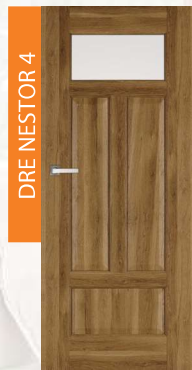

DRE NESTOR 9