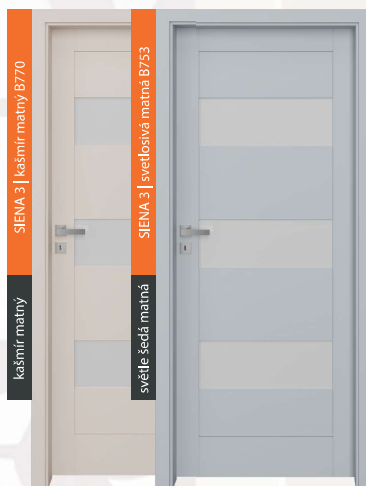

265,00 € komplet so zárubňou od 75 mm - 179 mm	305,00 € komplet so zárubňou od 180 mm - 299 mm
5600,00 Kč	6000,00 Kč

cena samostatných dverí **150,00€** | 3000,00 Kč