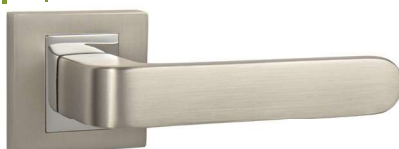

BISKIT - NIM/CHL

nikel matný | nikl matný
chróm lesklý | chrom lesklý
24|527

0	BBQ	9,60|317
1	PZ	9,60|317
WC	WC	15,60|436

HR NIM/CHL