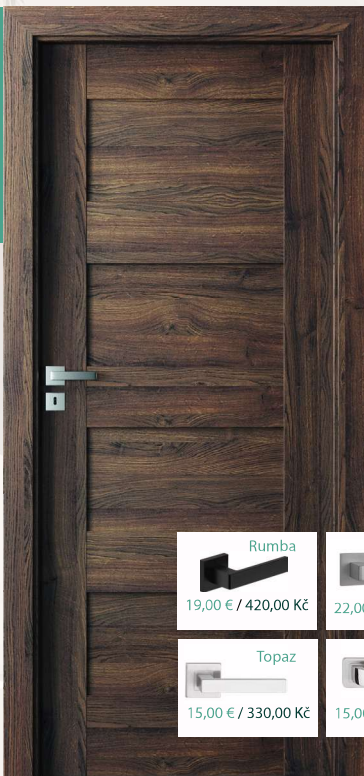

VERTE PREMIUM A0