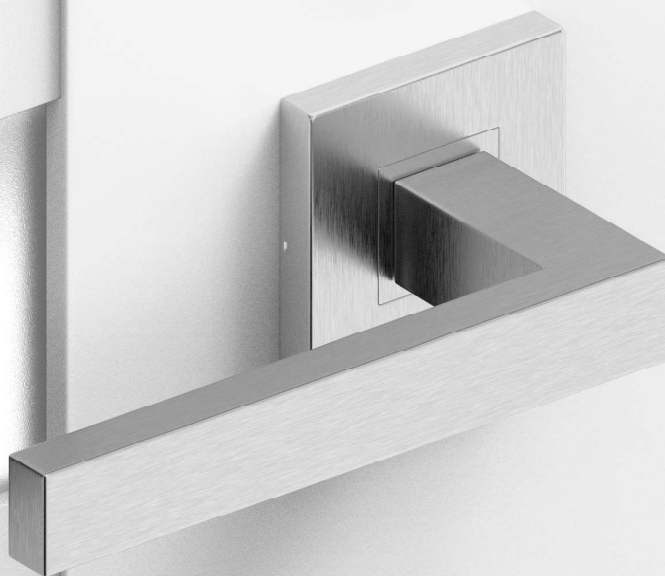

MONTÁŽ, KTORÚ ZVLÁDNEŠ AJ TY