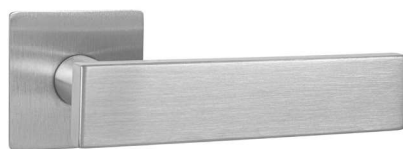

36|872

	BB	10,80 273
	PZ	10,80 273
	WC	22,80 636
	HR 3SM CIM	

**APOLO - NEM**

nerez matný | nerez matný

24|799

	BB	7,20 218
	PZ	7,20 218
	WC	16,80 491
	HR 3SM NEM	

**APOLO - CIM**

čierna matná | černá matná