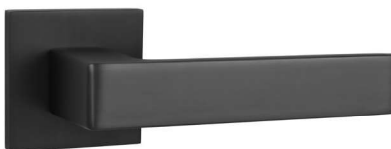

HIT - CIM

čierna matná | černá matná
24|500

SKLADOM

0	BBQ	9,60|220
1	PZ	9,60|220
WC	WC	15,60|350

HR SQ6 CIM