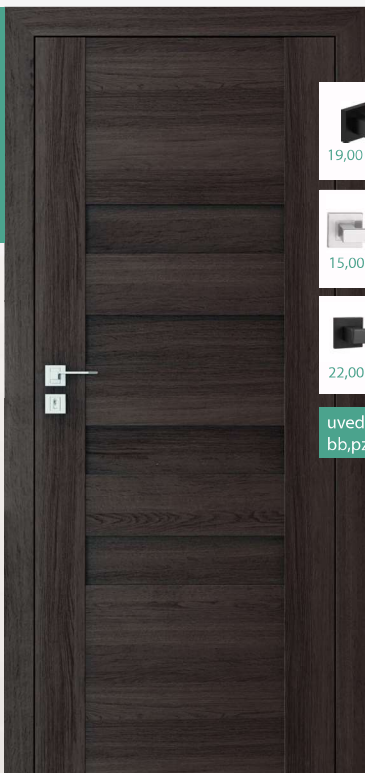

PORTA KONCEPT H0

kľučky na výber / kliky na výber

19,00 € / 420,00 Kč	22,00 € / 490,00 Kč
15,00 € / 330,00 Kč	15,00 € / 330,00 Kč
22,00 € / 490,00 Kč	14,00 € / 330,00 Kč

uvedená cena je vrátane rozety /
bb,pz,wc/

PORTA KONCEPT H1