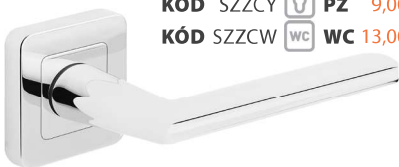

ISKRA 21|460

KÓD ZSLZC
chróm lesklý | chrom lesklý

DO 10 DNÍ	KÓD	SZZCK	0	BB	9,00|220
	KÓD	SZZCY	1	PZ	9,00|220
	KÓD	SZZCW	WC	WC	13,00|280