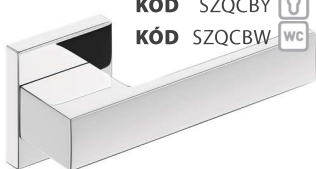

TOTAL Q 50|1050

KÓD ZTOKCB
chróm lesklý | chrom lesklý

DO 10 DNÍ	KÓD	SZQCBK	0	BB	12,00|260
	KÓD	SZQCBY	1	PZ	12,00|260
	KÓD	SZQCBW	WC	WC	21,00|460