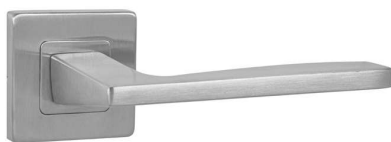

MODERNA - HR NEM
nerez matný | nerez matný
24|654

BB 3,60|128
PZ 3,60|128
WC 12,60|418
HR NEM