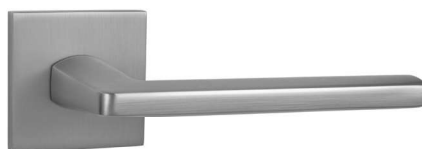

BBQ 9,60|220
PZ 9,60|220
WC 15,60|350
HR SQ6 CIM

PRIMA - CHL

chróm lesklý | chrom lesklý
24|500

BBQ 9,60|220
PZ 9,60|220
WC 15,60|350
HR SQ6 CHL

PRIMA - CHM

chróm matný | chrom matný
24|500 **SKLADOM**

BBQ 9,60|220
PZ 9,60|220
WC 15,60|350
HR SQ6 CHM