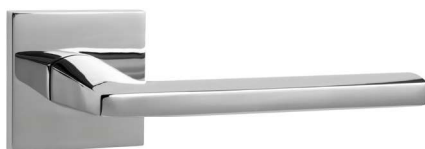

BBQ 9,60|220
PZ 9,60|220
WC 15,60|350
HR SQ6 CIM

PRIMA - CHL

chróm lesklý | chrom lesklý
24|500

BBQ 9,60|220
PZ 9,60|220
WC 15,60|350
HR SQ6 CHL

PRIMA - CHM

chróm matný | chrom matný
24|500 **SKLADOM**

BBQ 9,60|220
PZ 9,60|220
WC 15,60|350
HR SQ6 CHM