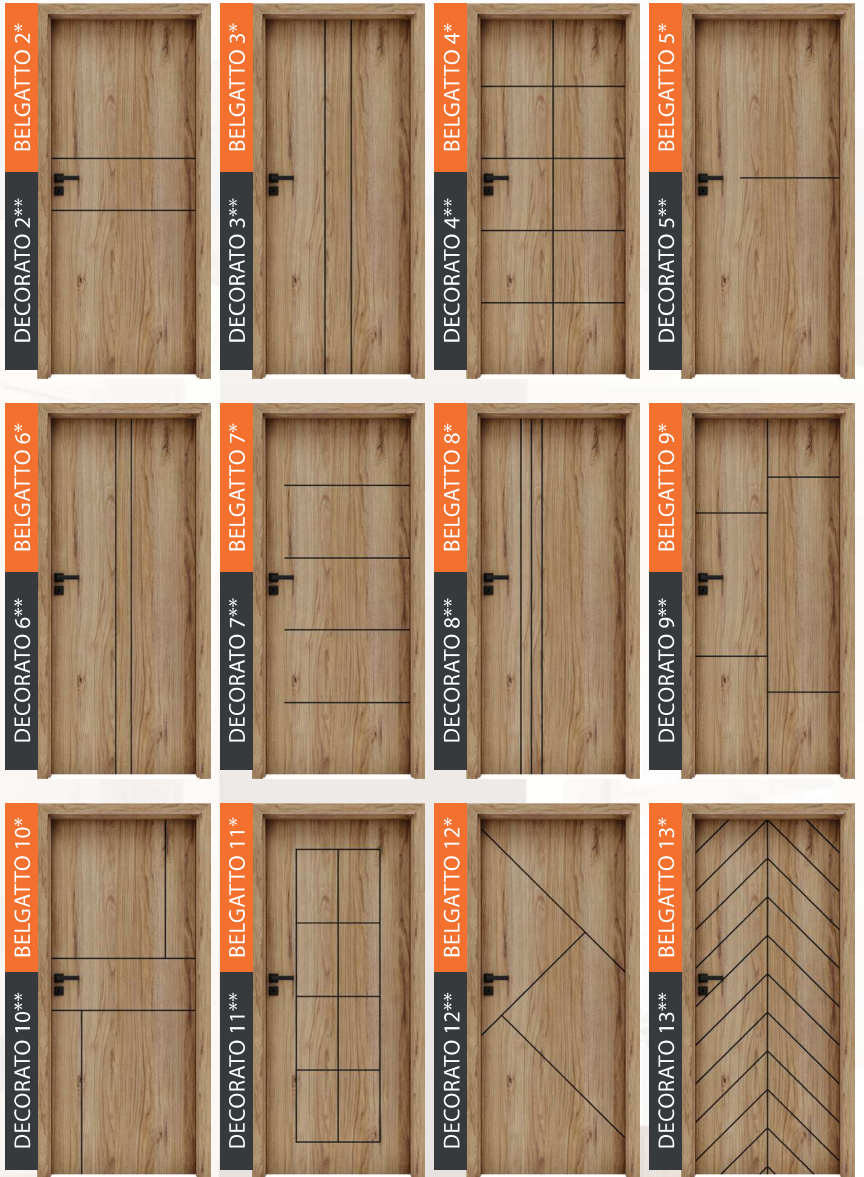

250,00 € komplet so zárubiňou od 75 mm - 179 mm	275,00 € komplet so zárubiňou od 180 mm - 299 mm
5000,00 Kč	5400,00 Kč

prierez falcovej
regulovanej zárubne

průřez falcové
regulované zárubně