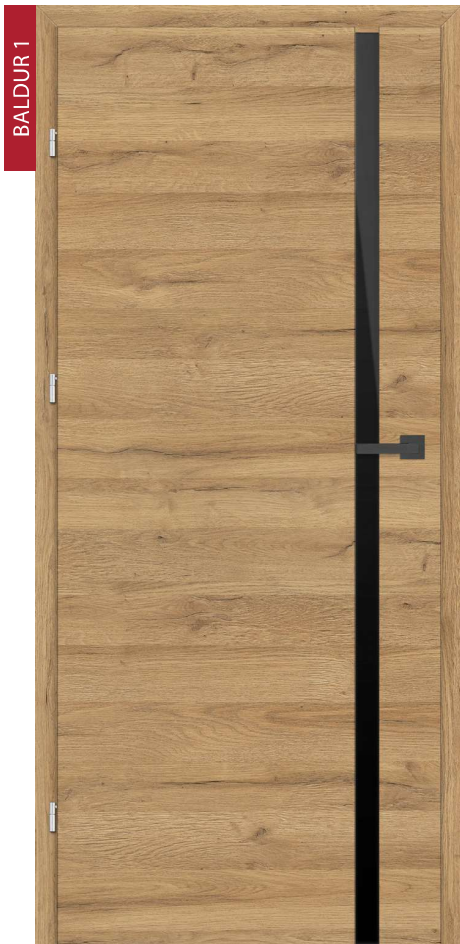

BALDUR 3

BALDUR 1