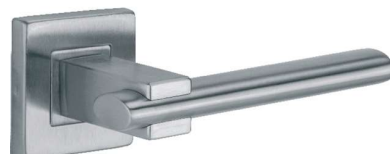

BB 12,00|300
PZ 12,00|300
WC 18,00|360

OVALIX Q

25,50 €
520,00 Kč

inox | inox

BB 5,80|120
PZ 5,80|120
WC 19,30|380

JÚLIA

39,00 €
945,00 Kč

chróm | chrom