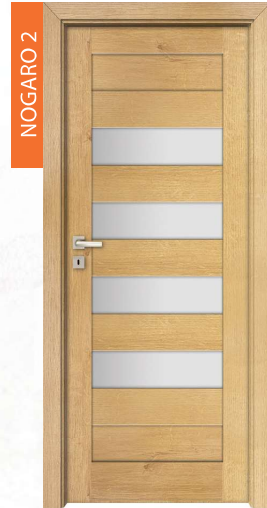

NOGARO 2

LAMINOLACK

75-179 mm   180-299 mm

265,00 €	295,00 €
5400,00 Kč	5850,00 Kč

ENDURO/ENDURO 3D/ ENDURO PLUS:
75-179 mm   180-299 mm

245,00 €	265,00 €
5200,00 Kč	5600,00 Kč

dub Flagstaff   grafit matný   dub Narbonne   biela matná   dub Catania   čierna matná

B744	B741	B743	B739	B742	B726

orech klasický   coimbra   eben   céder bielený   dub naturalný   dub snežný   dub ušľachtily

B597	B402	B406	B462	B587	B596	B541

B598	B637	B639	B706	B705	B707	B708

dub popolavý   antracit   dub európsky   dub jesenný   dub jarný   dub zimný   smrekovec sibírsky

NOGARO