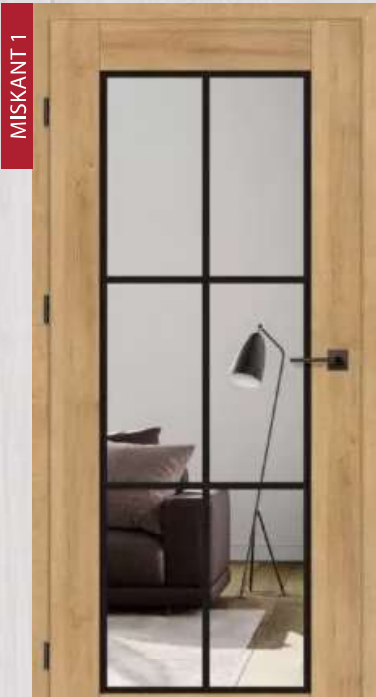

MISKANT 1

od **295,00 €***
komplet s obyčajnou zárubňou 80-180 mm
od **5750,00 Kč**

od **315,00 €***
komplet so zárubňou od 180 mm - 300 mm
od **6200,00 Kč**

CN PN