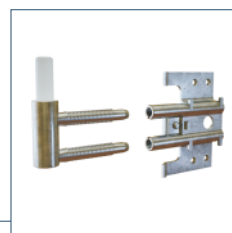

Záves s teflónovou stopkou bez potreby mazania, kvalitná kovová kapsa Simonswerk (Nemecko) s nosnosťou 60 kg