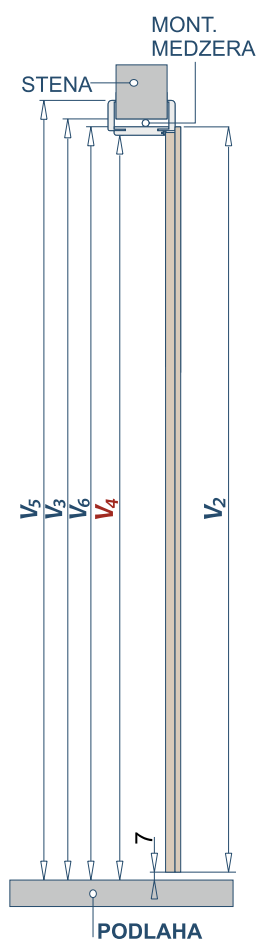

### A-model

A-1\*      A-2      A-3      A-4      A-5

### T-model

T-1

T-2

T-3

### V-model

V-1

V-2

V-3

W-model

W-1

W-2

W-3

**REGULOVATEĽNÁ  
OBLOŽKOVÁ  
ZÁRUBŇA**

**ČELNÝ NÁHĽAD**

**ZVISLÝ REZ**

**HORIZONTÁLNY REZ**

**ROZSAH REGULÁCIE  
ZÁRUBNE**

NORM. ROZMER	ROZSAH REGULÁCIE	
	MIN.	MAX.
80	75	95
100	95	115
120	115	135
140	135	155
160	155	175
180	175	195
200	195	215
220	215	235
240	235	255
260	255	275
280	275	295
300	295	315
320	315	335
340	335	355
360	355	375
380	375	395
400	395	415
420	415	435
2 ELEM.	...	...