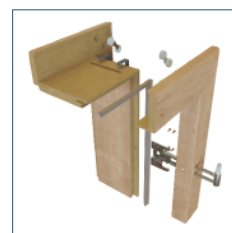

## ZAMERANÍ NA DETAIL.

Možnosť výberu rohového spoja obložiek zárubne  
- spoj na pokos 45° a na tupo 90°

Vonkajšie pierko obložky pre kvalitnejšiu montáž

Kvalitné konštrukčné spoje a trvácne komponenty zárubní