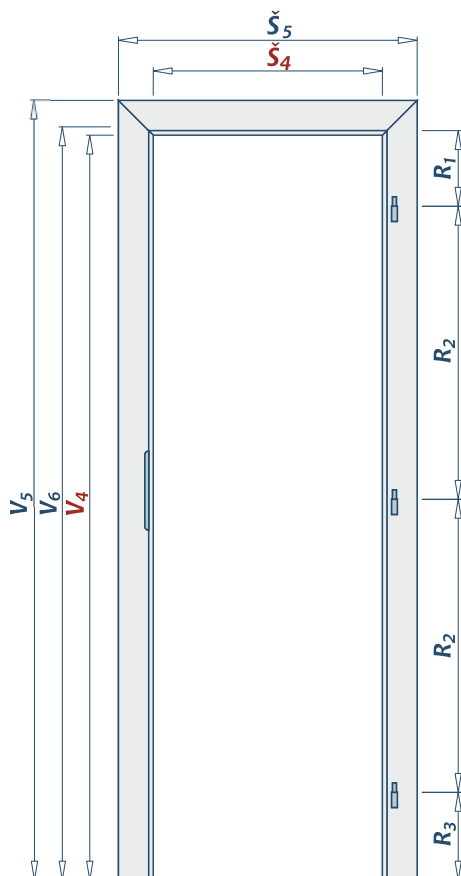

Dvere so sendvičovou konštrukciou

s výplňou dutinková DTD

Dvere s rámovou konštrukciou

s voštinovou výplňou

plná MDF výplň

Typy dverí "O-1, O-2, O-3" delené bezpeč. sklom po celej výške dverí

plná MDF výplň

**REGULOVATEĽNÁ  
OBLOŽKOVÁ  
ZÁRUBŇA**

**ČELNÝ NÁHĽAD**

**ZVISLÝ REZ**

**HORIZONTÁLNY REZ**

**ROZSAH REGULÁCIE  
ZÁRUBNE**

NORM. ROZMER	ROZSAH REGULÁCIE	
	MIN.	MAX.
80	75	95
100	95	115
120	115	135
140	135	155
160	155	175
180	175	195
200	195	215
220	215	235
240	235	255
260	255	275
280	275	295
300	295	315
320	315	335
340	335	355
360	355	375
380	375	395
400	395	415
420	415	435
2 ELEM.	...	...

**ŠÍRKOVÉ  
ROZMERY v mm**

	Norm. roz. v cm	Š <sub>4</sub>	Š <sub>5</sub>				STAVEBNÝ OTVOR		
			60	80	100	120	Š <sub>3</sub>	Š <sub>6</sub>	Š <sub>2</sub>
DVERE JEDNOKRÍDLOVÉ	„60“	606	750	790	830	870	680-700	650	650
	„70“	706	850	890	930	970	780-800	750	750
	„80“	806	950	990	1030	1070	880-900	850	850
	„90“	906	1050	1090	1130	1170	980-1000	950	950
	„125“	1256	1400	1440	1480	1520	1350-1370	1300	1300
DVOJKRÍDLOVÉ	„145“	1456	1600	1640	1680	1720	1550-1570	1500	1500
	„165“	1656	1800	1840	1880	1920	1750-1770	1700	1700
	„185“	1856	2000	2040	2080	2120	1950-1970	1900	1900