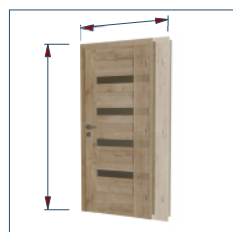

Skryté závesy s 3D reguláciou pri bezfalcových dverách

Certifikovaný slovenský výrobok

Pevné lepené kolíkové spoje s perodrážkou

Možnosť výroby dverí atypických rozmerov

Odolné ABS hrany na krídlach dverí