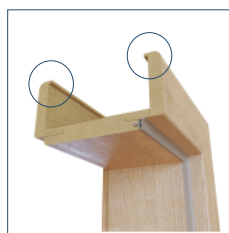

## ZAMERANÍ NA DETAIL.

Možnosť výberu rohového spoja obložiek zárubne  
- spoj na pokos 45° a na tupo 90°

Vonkajšie pierko obložky pre kvalitnejšiu montáž

Kvalitné konštrukčné spoje a trvácne komponenty zárubní