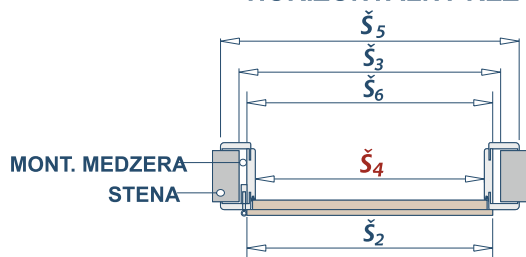

**REGULOVATEĽNÁ  
OBLOŽKOVÁ  
ZÁRUBŇA**

**ČELNÝ NÁHĽAD**

**ZVISLÝ REZ**

**HORIZONTÁLNY REZ**

**ROZSAH REGULÁCIE  
ZÁRUBNE**

NORM. ROZMER	ROZSAH REGULÁCIE	
	MIN.	MAX.
80	75	95
100	95	115
120	115	135
140	135	155
160	155	175
180	175	195
200	195	215
220	215	235
240	235	255
260	255	275
280	275	295
300	295	315
320	315	335
340	335	355
360	355	375
380	375	395
400	395	415
420	415	435
2 ELEM.	...	...