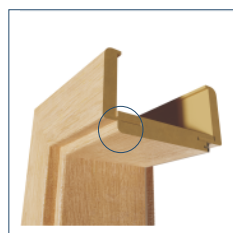

## ZAMERANÍ NA DETAIL.

Možnosť výberu rohového spoja obložiek zárubne  
- spoj na pokos 45° a na tupo 90°

Vonkajšie pierko obložky pre kvalitnejšiu montáž

Kvalitné konštrukčné spoje a trvácne komponenty zárubní