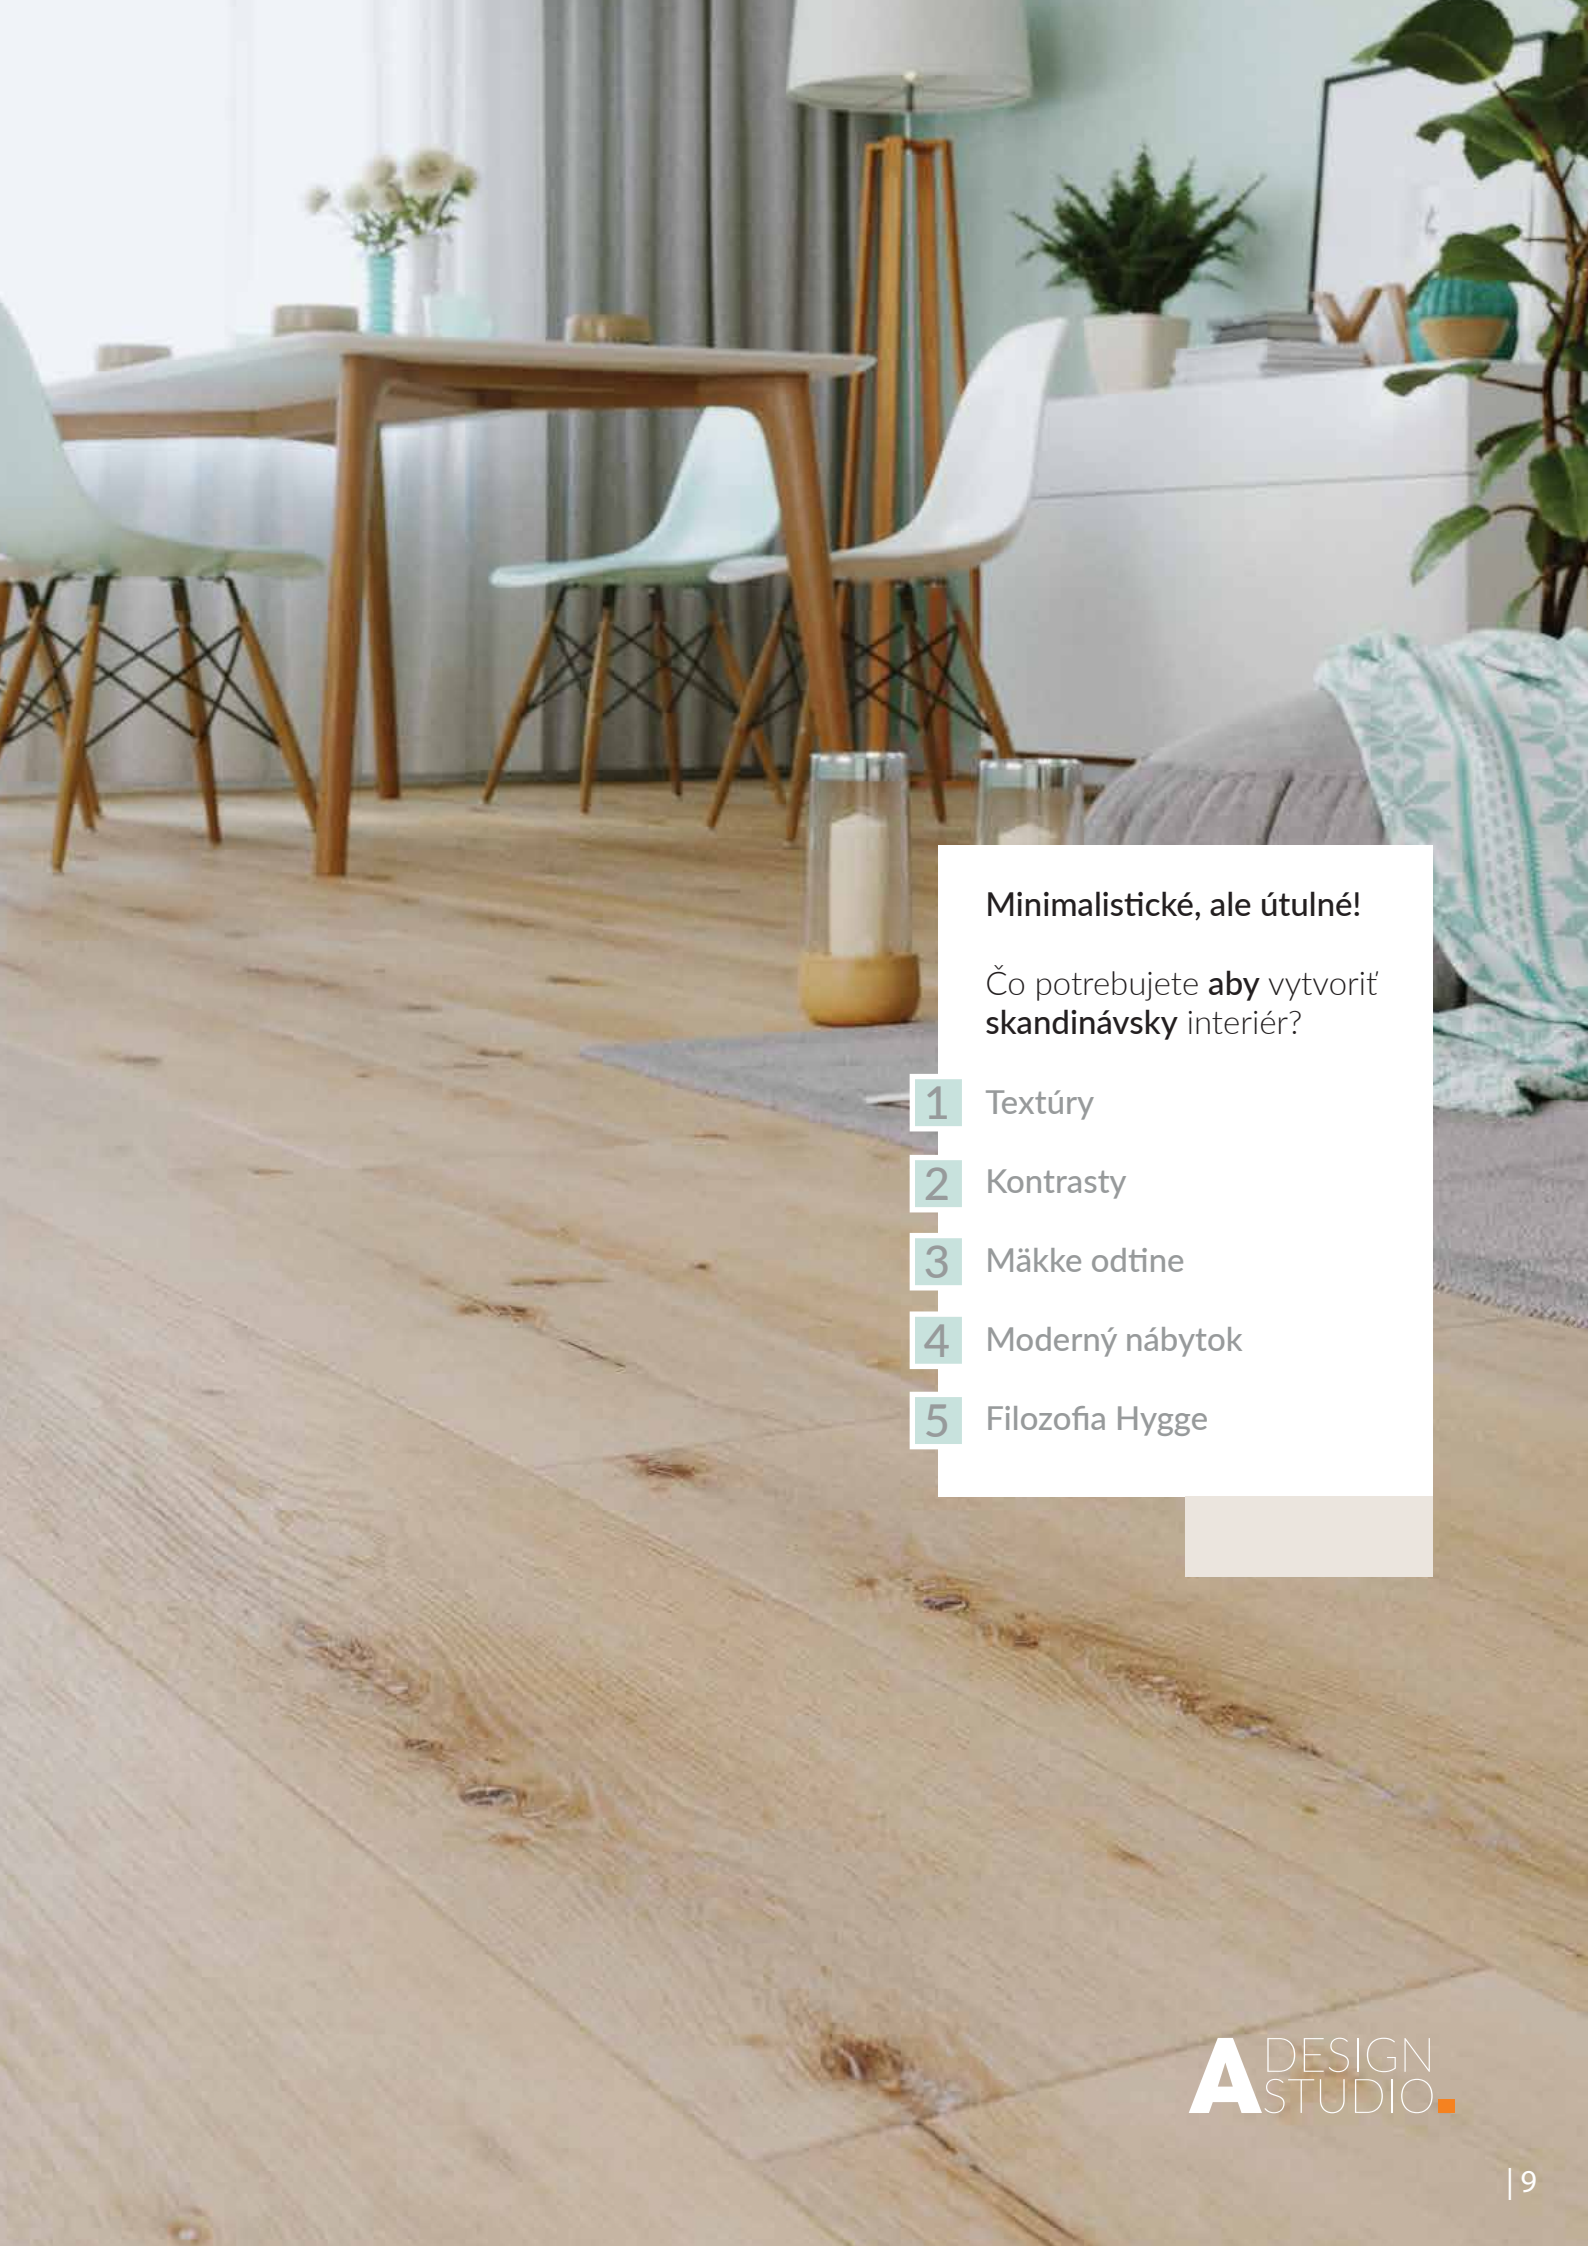

SKANDINÁVSKY DIZAJN

HLAVNÁ
FARBA

FARBY
PRÍSLUŠENSTVA

CA 113
Panama Oak

Minimalistické, ale útulné!

Čo potrebujete **aby** vytvoriť skandinávsky interiér?

- 1 Textúry
- 2 Kontrasty
- 3 Mäkke odtine
- 4 Moderný nábytok
- 5 Filozofia Hygge