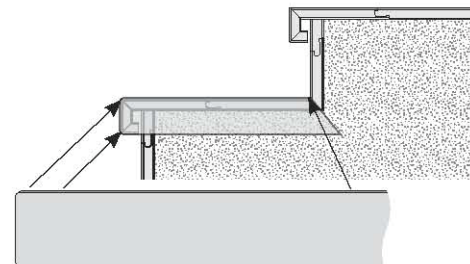

Kährs[®]

Originálne schody Kährs

Výroba na zákazku v celej škále ponuky drevín a dekorov značky Kährs, v hrúbke od 10 do 20 mm, (Woodloc[®] a perodrážka). Dĺžka schodovej hrany sa vždy odvíja od dĺžky dosky vybraného dekoru. Možná povrchová úprava – lak, matný lak, prírodný olej, kartáčovaný povrch, morený povrch, skosené hrany. Dodacia lehota: 1 mesiac

MODERN

Na pokládku na betonových alebo pravouhlých schodoch so širokým nášlapom.

Bočnice - Modern*

CLASSIC 40

Na pokládku na betonových alebo pravouhlých schodoch.

Bočnice - Classic 40

CLASSIC 60

Na renováciu starých schodov. Širšia predná hrana prekryje staré schody.

Bočnice - Classic 60

Povrch:

Saténový lak, matný lak alebo prírodný olej podľa použitého dekoru s rôznymi ďalšími úpravami, ako sú skosené hrany, kefovanie a morenie

Dĺžka schodov:

Podľa použitých originálnych lamiel, 1200 až 2800 mm

Hrúbka obloženia:

Podľa hrúbky podláh sortimentu Kährs od hrúbky 10,2 do 20 mm.
Dýhované podlahy Linnea 7 mm nemôžu byť použité na výrobu schodov.

Výška prednej hrany:

Classic: 40 mm alebo 60 mm.

Modern: bez prednej hrany, obložená celá podstupnica