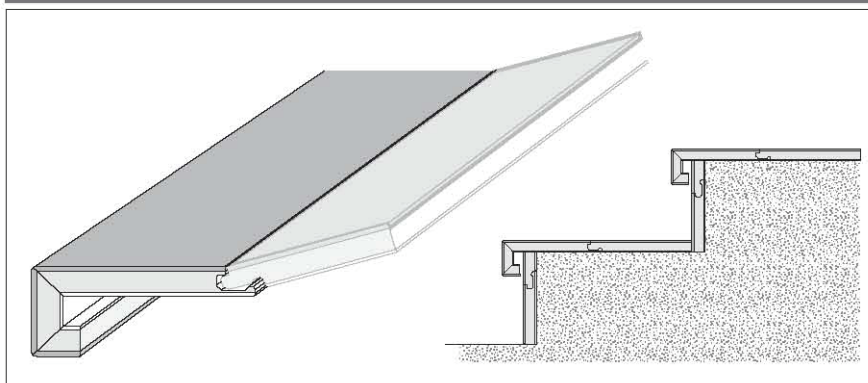

Kährs[®]

Originálne schody Kährs

Výroba na zákazku v celej škále ponuky drevín a dekorov značky Kährs, v hrúbke od 10 do 20 mm, (Woodloc[®] a perodrážka). Dĺžka schodovej hrany sa vždy odvíja od dĺžky dosky vybraného dekoru. Možná povrchová úprava – lak, matný lak, prírodný olej, kartáčovaný povrch, morený povrch, skosené hrany. Dodacia lehota: 1 mesiac

MODERN

Na pokládku na betonových alebo pravouhlých schodoch so širokým nášlapom.

Bočnice - Modern*

CLASSIC 40

Na pokládku na betonových alebo pravouhlých schodoch.

Bočnice - Classic 40

CLASSIC 60

Na renováciu starých schodov. Širšia predná hrana prekryje staré schody.

Bočnice - Classic 60

Povrch:

Saténový lak, matný lak alebo prírodný olej podľa použitého dekoru s rôznymi ďalšími úpravami, ako sú skosené hrany, kefovanie a morenie

Dĺžka schodov:

Podľa použitých originálnych lamiel, 1200 až 2800 mm