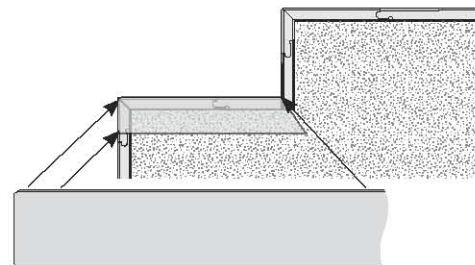

Kährs[®]

Originálne schody Kährs

Výroba na zákazku v celej škále ponuky drevín a dekorov značky Kährs, v hrúbke od 10 do 20 mm, (Woodloc[®] a perodrážka). Dĺžka schodovej hrany sa vždy odvíja od dĺžky dosky vybraného dekoru. Možná povrchová úprava – lak, matný lak, prírodný olej, kartáčovaný povrch, morený povrch, skosené hrany. Dodacia lehota: 1 mesiac

MODERN

Na pokládku na betonových alebo pravouhlých schodoch so širokým nášlapom.

Bočnice - Modern*

CLASSIC 40

Na pokládku na betonových alebo pravouhlých schodoch.

Bočnice - Classic 40

CLASSIC 60

Na renováciu starých schodov. Širšia predná hrana prekryje staré schody.

Bočnice - Classic 60

Povrch:

Saténový lak, matný lak alebo prírodný olej podľa použitého dekoru s rôznymi ďalšími úpravami, ako sú skosené hrany, kefovanie a morenie

Dĺžka schodov:

Podľa použitých originálnych lamiel, 1200 až 2800 mm

Hrúbka obloženia:

Podľa hrúbky podláh sortimentu Kährs od hrúbky 10,2 do 20 mm.
Dýhované podlahy Linnea 7 mm nemôžu byť použité na výrobu schodov.

Výška prednej hrany:

Classic: 40 mm alebo 60 mm.

Modern: bez prednej hrany, obložená celá podstupnica