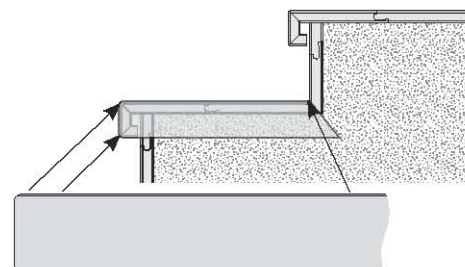

Kährs[®]

Originálne schody Kährs

Výroba na zákazku v celej škále ponuky drevín a dekorov značky Kährs, v hrúbke od 10 do 20 mm, (Woodloc[®] a perodrážka). Dĺžka schodovej hrany sa vždy odvíja od dĺžky dosky vybraného dekoru. Možná povrchová úprava – lak, matný lak, prírodný olej, kartáčovaný povrch, morený povrch, skosené hrany. Dodacia lehota: 1 mesiac

MODERN

Na pokládku na betonových alebo pravouhlých schodoch so širokým nášlapom.

Bočnice - Modern*

CLASSIC 40

Na pokládku na betonových alebo pravouhlých schodoch.

Bočnice - Classic 40

CLASSIC 60

Na renováciu starých schodov. Širšia predná hrana prekryje staré schody.

Bočnice - Classic 60

Povrch:

Saténový lak, matný lak alebo prírodný olej podľa použitého dekoru s rôznymi ďalšími úpravami, ako sú skosené hrany, kefovanie a morenie

Dĺžka schodov:

Podľa použitých originálnych lamiel, 1200 až 2800 mm

Hrúbka obloženia:

Podľa hrúbky podláh sortimentu Kährs od hrúbky 10,2 do 20 mm.
Dýhované podlahy Linnea 7 mm nemôžu byť použité na výrobu schodov.

Výška prednej hrany:

Classic: 40 mm alebo 60 mm.

Modern: bez prednej hrany, obložená celá podstupnica