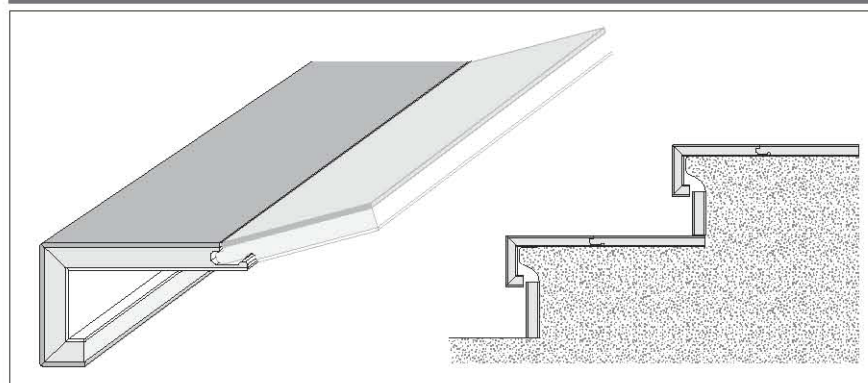

Kährs[®]

Originálne schody Kährs

Výroba na zákazku v celej škále ponuky drevín a dekorov značky Kährs, v hrúbke od 10 do 20 mm, (Woodloc[®] a perodrážka). Dĺžka schodovej hrany sa vždy odvíja od dĺžky dosky vybraného dekoru. Možná povrchová úprava – lak, matný lak, prírodný olej, kartáčovaný povrch, morený povrch, skosené hrany. Dodacia lehota: 1 mesiac

MODERN

Na pokládku na betonových alebo pravouhlých schodoch so širokým nášlapom.

Bočnice - Modern*

CLASSIC 40

Na pokládku na betonových alebo pravouhlých schodoch.

Bočnice - Classic 40

CLASSIC 60

Na renováciu starých schodov. Širšia predná hrana prekryje staré schody.

Bočnice - Classic 60

Povrch:

Saténový lak, matný lak alebo prírodný olej podľa použitého dekoru s rôznymi ďalšími úpravami, ako sú skosené hrany, kefovanie a morenie

Dĺžka schodov:

Podľa použitých originálnych lamiel, 1200 až 2800 mm