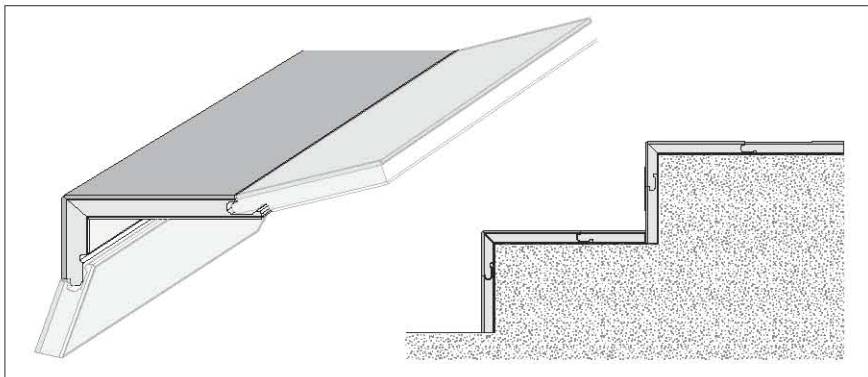

Kährs[®]

Originálne schody Kährs

Výroba na zákazku v celej škále ponuky drevín a dekorov značky Kährs, v hrúbke od 10 do 20 mm, (Woodloc[®] a perodrážka). Dĺžka schodovej hrany sa vždy odvíja od dĺžky dosky vybraného dekoru. Možná povrchová úprava – lak, matný lak, prírodný olej, kartáčovaný povrch, morený povrch, skosené hrany. Dodacia lehota: 1 mesiac

MODERN

Na pokládku na betonových alebo pravouhlých schodoch so širokým nášlapom.

Bočnice - Modern*

CLASSIC 40

Na pokládku na betonových alebo pravouhlých schodoch.

Bočnice - Classic 40

CLASSIC 60

Na renováciu starých schodov. Širšia predná hrana prekryje staré schody.

Bočnice - Classic 60

Povrch:

Saténový lak, matný lak alebo prírodný olej podľa použitého dekoru s rôznymi ďalšími úpravami, ako sú skosené hrany, kefovanie a morenie

Dĺžka schodov:

Podľa použitých originálnych lamiel, 1200 až 2800 mm