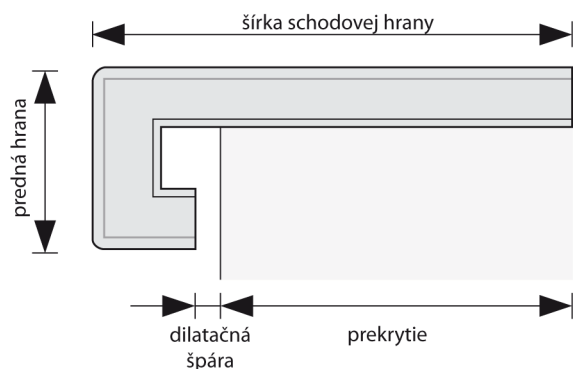

Classic 60		Classic 40		Modern	
šířka lamely	šířka schodovej hrany	prekrytie pri použití na staré schody	šířka schodovej hrany	prekrytie pri použití na staré schody	šířka schodovej hrany	prekrytie pri použití na staré schody
mm	mm	mm	mm	mm	mm	mm
260	178	153	198	173	220	205
200	118	93	138	113	160	145
190	108	83	128	103	150	135
187	105	80	125	100	147	132
148	66	41	86	61	108	93
130	48	23	68	43	90	75
125	43	18	63	38	85	70

Pokiaľ je schodová hrana lepená k podstupnici bez dilatačnej špáry, je šírka prekrytia o 5 mm väčšia. Špecifikované šírky schodových hrán môžu obsahovať odchýlky až do výšky 1 mm (ručná výroba).

Typ	Rozmery (mm)	Artiklové číslo	merná jednotka
Classic 60	záleží na dekore	75xxxxxxxxTK 0	mb
Bočnica Classic 60	700 × 60	75xxxxxxxxSV 0	ks
Classic 40	záleží na dekore	75xxxxxxxxTK 0	mb
Bočnica Classic 40	700 × 40	75xxxxxxxxSV 0	ks
Modern	záleží na dekore	75xxxxxxxxTM 0	mb
Bočnica Modern	700 × 40	75xxxxxxxxSV 0	ks

CLASSIC