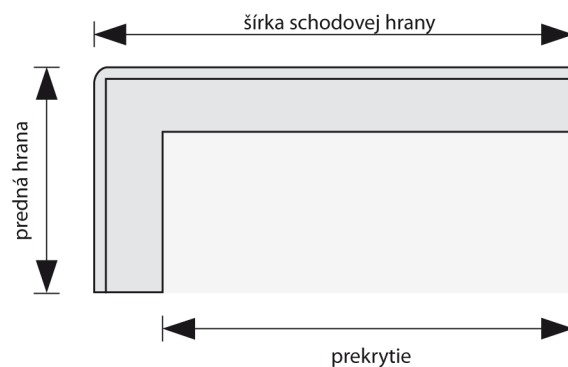

Classic 60		Classic 40		Modern	
šířka lamely	šířka schodovej hrany	prekrytie pri použití na staré schody	šířka schodovej hrany	prekrytie pri použití na staré schody	šířka schodovej hrany	prekrytie pri použití na staré schody
mm	mm	mm	mm	mm	mm	mm
260	178	153	198	173	220	205
200	118	93	138	113	160	145
190	108	83	128	103	150	135
187	105	80	125	100	147	132
148	66	41	86	61	108	93
130	48	23	68	43	90	75
125	43	18	63	38	85	70

Pokiaľ je schodová hrana lepená k podstupnici bez dilatačnej špáry, je šírka prekrytia o 5 mm väčšia. Špecifikované šírky schodových hrán môžu obsahovať odchýlky až do výšky 1 mm (ručná výroba).

Typ	Rozmery (mm)	Artiklové číslo	merná jednotka
Classic 60	záleží na dekore	75xxxxxxxxTK 0	mb
Bočnica Classic 60	700 × 60	75xxxxxxxxSV 0	ks
Classic 40	záleží na dekore	75xxxxxxxxTK 0	mb
Bočnica Classic 40	700 × 40	75xxxxxxxxSV 0	ks
Modern	záleží na dekore	75xxxxxxxxTM 0	mb
Bočnica Modern	700 × 40	75xxxxxxxxSV 0	ks

CLASSIC

MODERN

MODERN